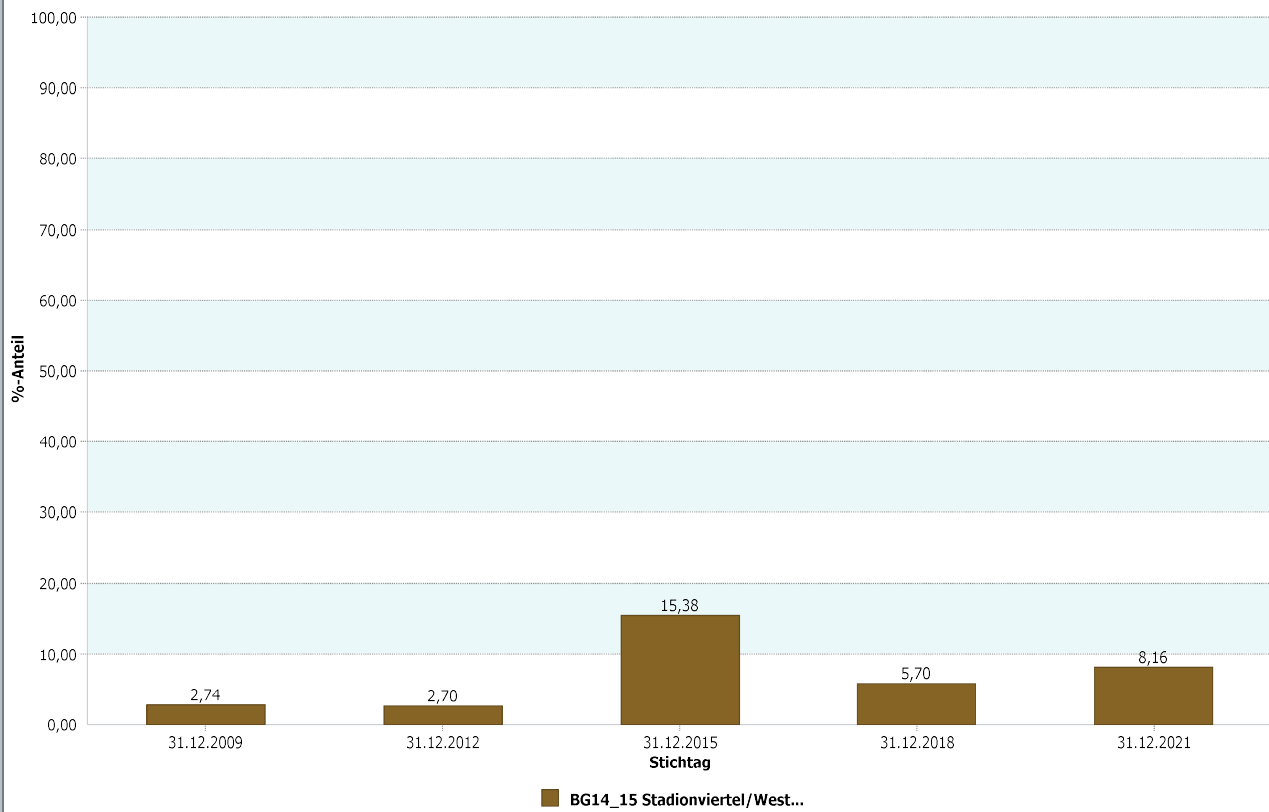

14/15 - Stadionviertel & Westfeld

4.4 Wohnen

4.4.3 Wohndauer unter 1 Jahr (Einwohner ab 18 Jahre)

Stadionviertel & Westfeld	31.12.2021
04.1.01 Anteil Einwohner ab 18 Jahre mit einer Wohndauer unter 1 Jahr	8,16

31.12.2021	04.1.01 Anteil Einwohner ab 18 Jahre mit einer Wohndauer unter 1 Jahr
Stadt Neuss	8,22

Stadionviertel & Westfeld	31.12.2021
1 Einwohner mit Wohndauer unter 1 Jahr (ab 18 Jahre)	721

Datenhistorie

Entwicklung Einwohner ab 18 Jahre & Wohndauer unter 1 Jahr - Anteil

Entwicklung Einwohner ab 18 Jahre & Wohndauer unter 1 Jahr - Anzahl