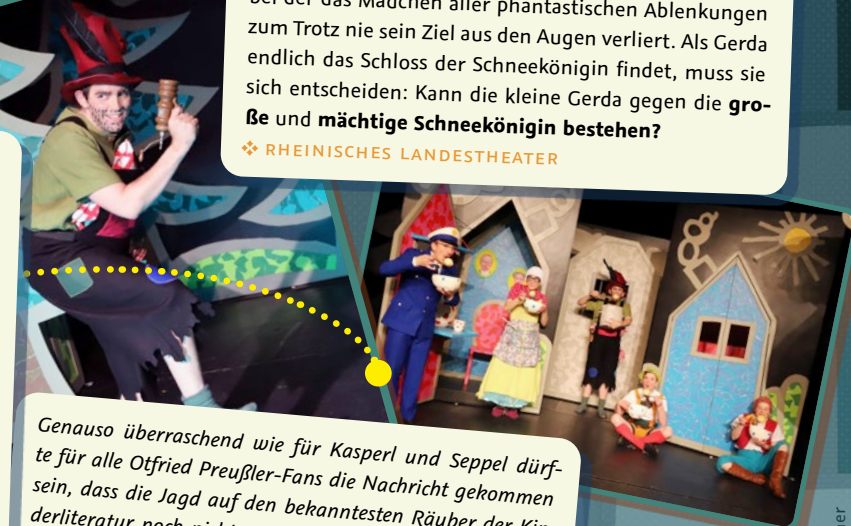

Genauso überraschend wie für Kasperl und Seppel dürfte für alle Otfried Preußler-Fans die Nachricht gekommen sein, dass die Jagd auf den bekanntesten Räuber der Kinderliteratur noch nicht zu Ende ist. Preußlers Tochter hat das Theaterskript in seinem Nachlass gefunden, veröffentlicht und damit die Möglichkeit geschaffen, den Räuber Hotzenplotz noch einmal ganz neu auf der Theaterbühne zu erleben.

5 Sonntag, 6. November 2022
11.00h + 14.00h + 16.30h Dauer ca. 75 Minuten
DIE SCHNEEKÖNIGIN
nach dem Märchen von Hans Christian Andersen
ab 6 Jahren

Die **Nachbarskinder Gerda und Kay** kann eigentlich nichts trennen. Sie spielen zusammen oder erfinden fantasievolle Geschichten. Doch eines Tages wird Kay vom Splitter eines **Zauberspiegels** getroffen. Sein **Herz** gefriert zu einem **Eisklumpen**. Gerda versteht die Welt nicht mehr: Sonst war Kay doch so freundlich und fröhlich, jetzt ist er plötzlich **gemein und abweisend**. Außerdem findet er alles Schöne plötzlich hässlich und alles Hässliche schön. So ist es dann auch nicht überraschend, dass er von der **kaltherzigen Schneekönigin** fasziniert ist. Ohne lange zu überlegen, nimmt er in ihrer Kutsche Platz und begleitet sie in ihr Reich. Doch obwohl Kay so böse geworden ist, gibt Gerda ihren besten Freund nicht auf und macht sich **ganz allein** auf die **Suche**. Eine aufregende Abenteuerreise beginnt, bei der das Mädchen aller phantastischen Ablenkungen zum Trotz nie sein Ziel aus den Augen verliert. Als Gerda endlich das Schloss der Schneekönigin findet, muss sie sich entscheiden: Kann die kleine Gerda gegen die **große und mächtige Schneekönigin bestehen?**

❖ RHEINISCHES LANDESTHEATER

6 Sonntag, 4. Dezember 2022
11.00h + 14.00h + 16.30h Dauer ca. 60 Minuten
HEXE LISSY UND DIE TURBOZAUBERFLUGMASCHINE
Ein spannendes, humorvolles Hexenreiseabenteuer mit Livegesang
Text und Idee von Sabine Kügler
ab 5 Jahren

Die **Hexenschwestern** Lissy und Betty sind in Reiselaune. Voller Vorfreude packen sie ihre Hexensiebensachen. Doch wo genau soll die **Reise** hingehen?

Da fällt ihnen der **Zauberatlas** von Hexenoma Erika ein, die eine sehr erfahrene Reisehexe war. Der kann ja nur auf dem geheimnisvollen Dachboden sein, auf dem Hexenoma Erika so manches Zauberwerkzeug untergebracht hatte.

Dort entdecken sie ein **wundersames Flugobjekt**: Die Hexen-Turbozauberflugmaschine! Hexe Lissy, die in ihrer Neugierde kaum zu bremsen ist, untersucht das geheimnisvolle Objekt. Doch da geschieht es: Die Turbozauberflugmaschine setzt sich **mit Lissy an Bord** in Bewegung und schwingt sich in die Lüfte.

Betty bleibt **alleine zurück** und für Lissy beginnt eine **abenteuerliche Reise** von Kontinent zu Kontinent, auf der sie viel Neues entdeckt und lustige und spannende Bekanntschaften macht.

Doch bei aller **Entdecker-Lust** – sie vermisst ihre Schwester und hat nur einen **sehnsüchtigen Wunsch**: Sie möchte wieder **nach Hause!** Ob sie jemanden findet, der ihr diesen Wunsch erfüllen kann?

❖ KINDERTOURNEETHEATER SCHAUKELMOND