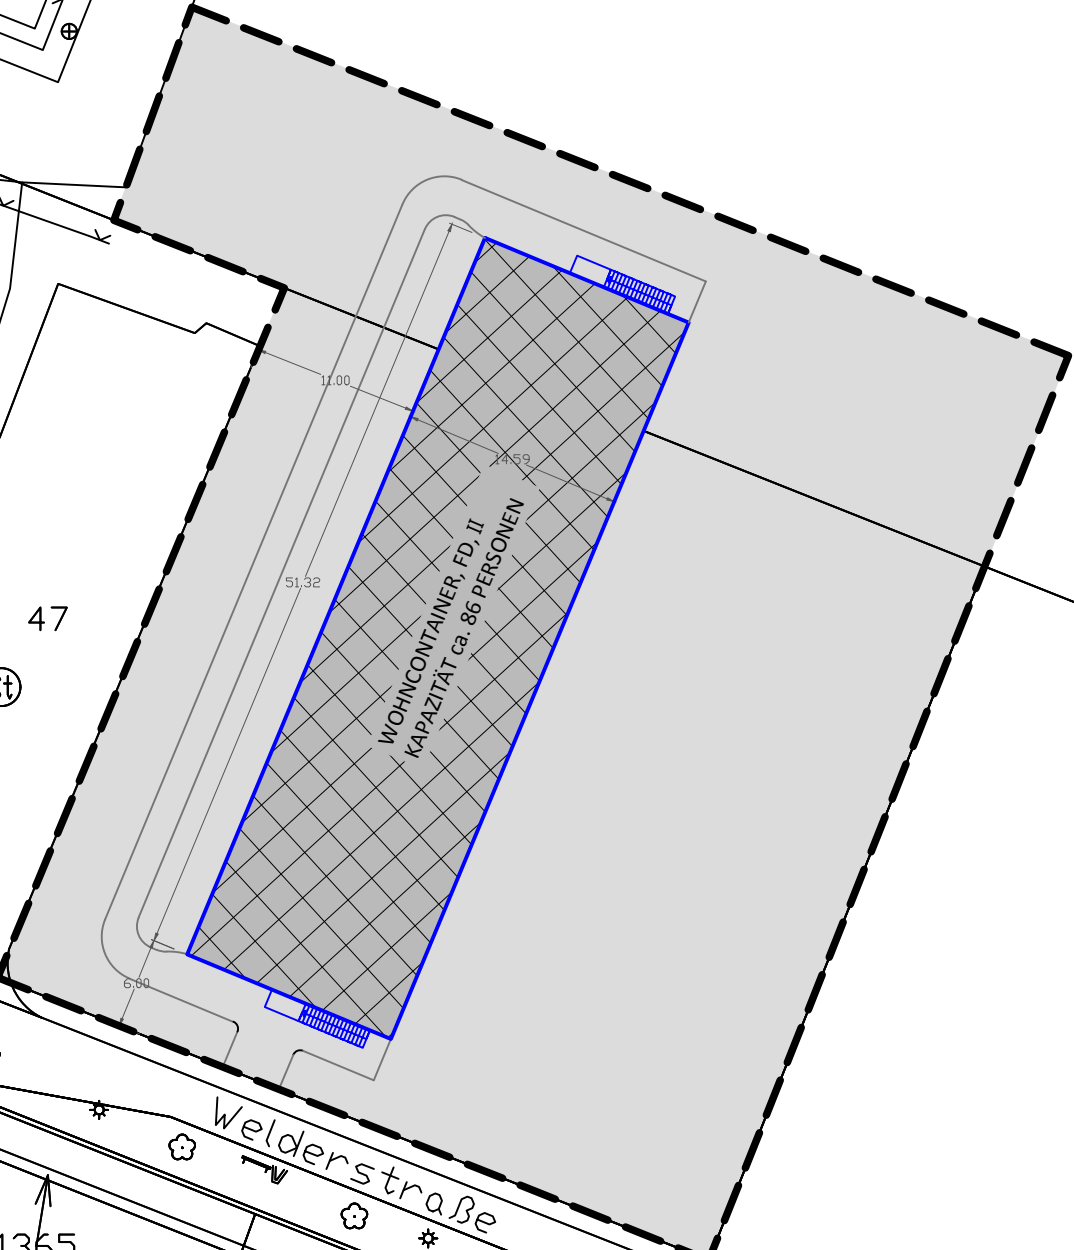

1369

STADT NEUSS
GEBÄUDEMANAGEMENT NEUSS

ERRICHTUNG ASYLBEWERBERUNTERKUNFT
WELDERSTRASSE

LAGEPLAN ALTERNATIVE
INSGESAMT 86 PLÄTZE (86 CONTAINER)

ABT. PLANUNG UND NEUBAU

PLANNUMMER

MASSSTAB 1:500

GEZEICHNET L.Sch