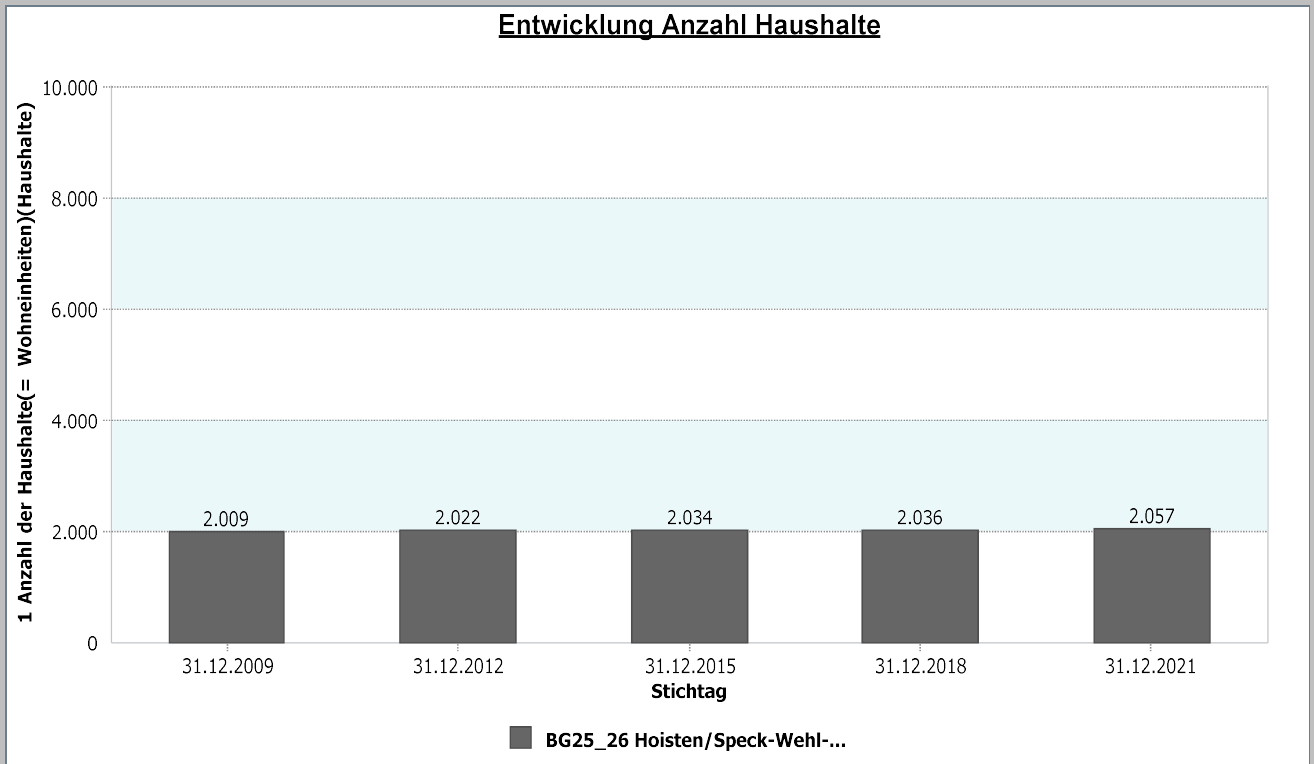

Datenhistorie