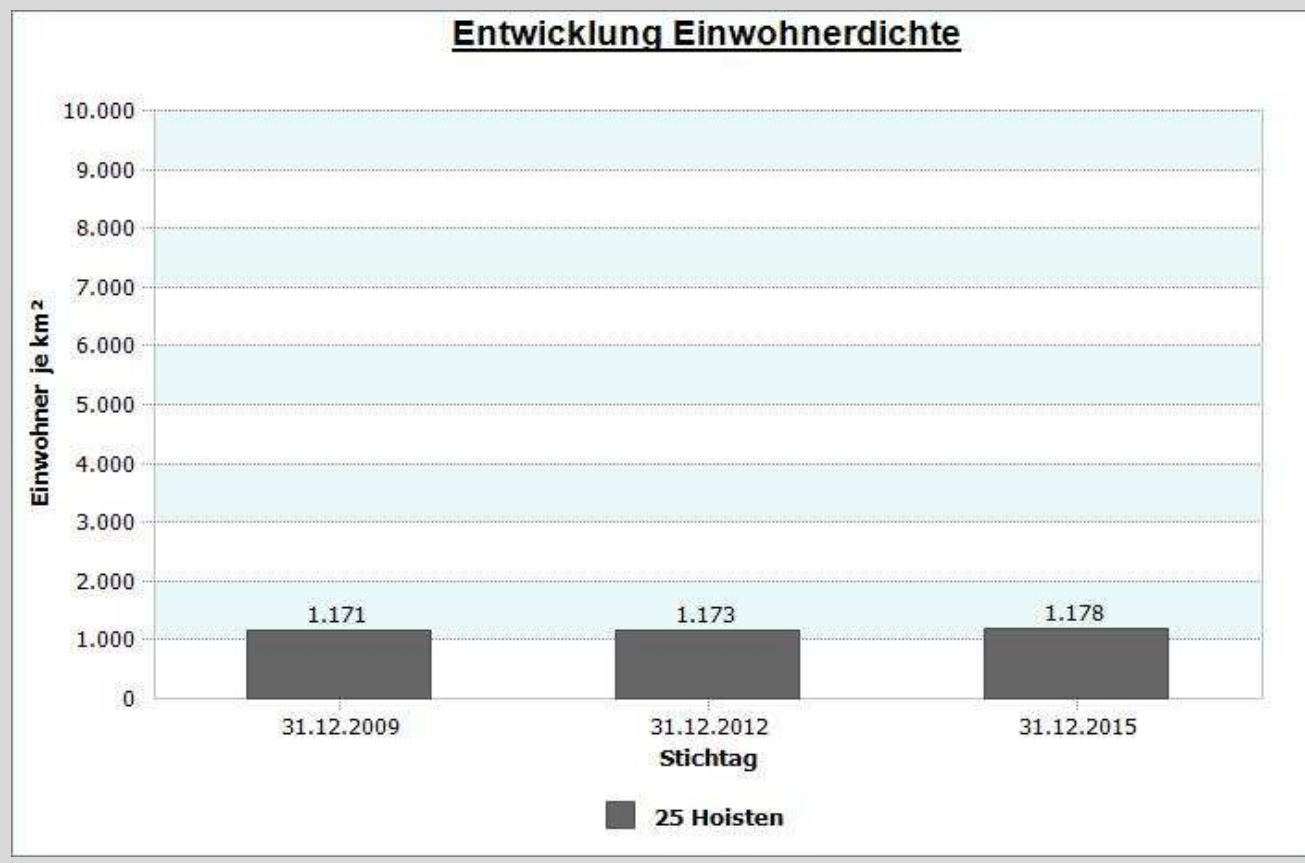

25 - Hoisten

4.1 Demografische Basisdaten - Bevölkerungsstruktur

4.1.1 Bevölkerungsentwicklung

25 - Hoisten

4.1 Demografische Basisdaten - Bevölkerungsstruktur

4.1.2 Einwohnerdichte

31.12.2015	25 Hoisten
01.1.01 Bevölkerungsdichte Einwohner je km ²	1.178

Datenhistorie

25 - Hoisten

4.1 Demografische Basisdaten - Bevölkerungsstruktur

4.1.3 Ausländer

31.12.2015	Ausländeranteil
Stadt Neuss	15,67

25 Hoisten	31.12.2015
Ausländeranteil	4,42
Anzahl Deutsche	3.030
Anzahl Ausländer	140

Datenhistorie