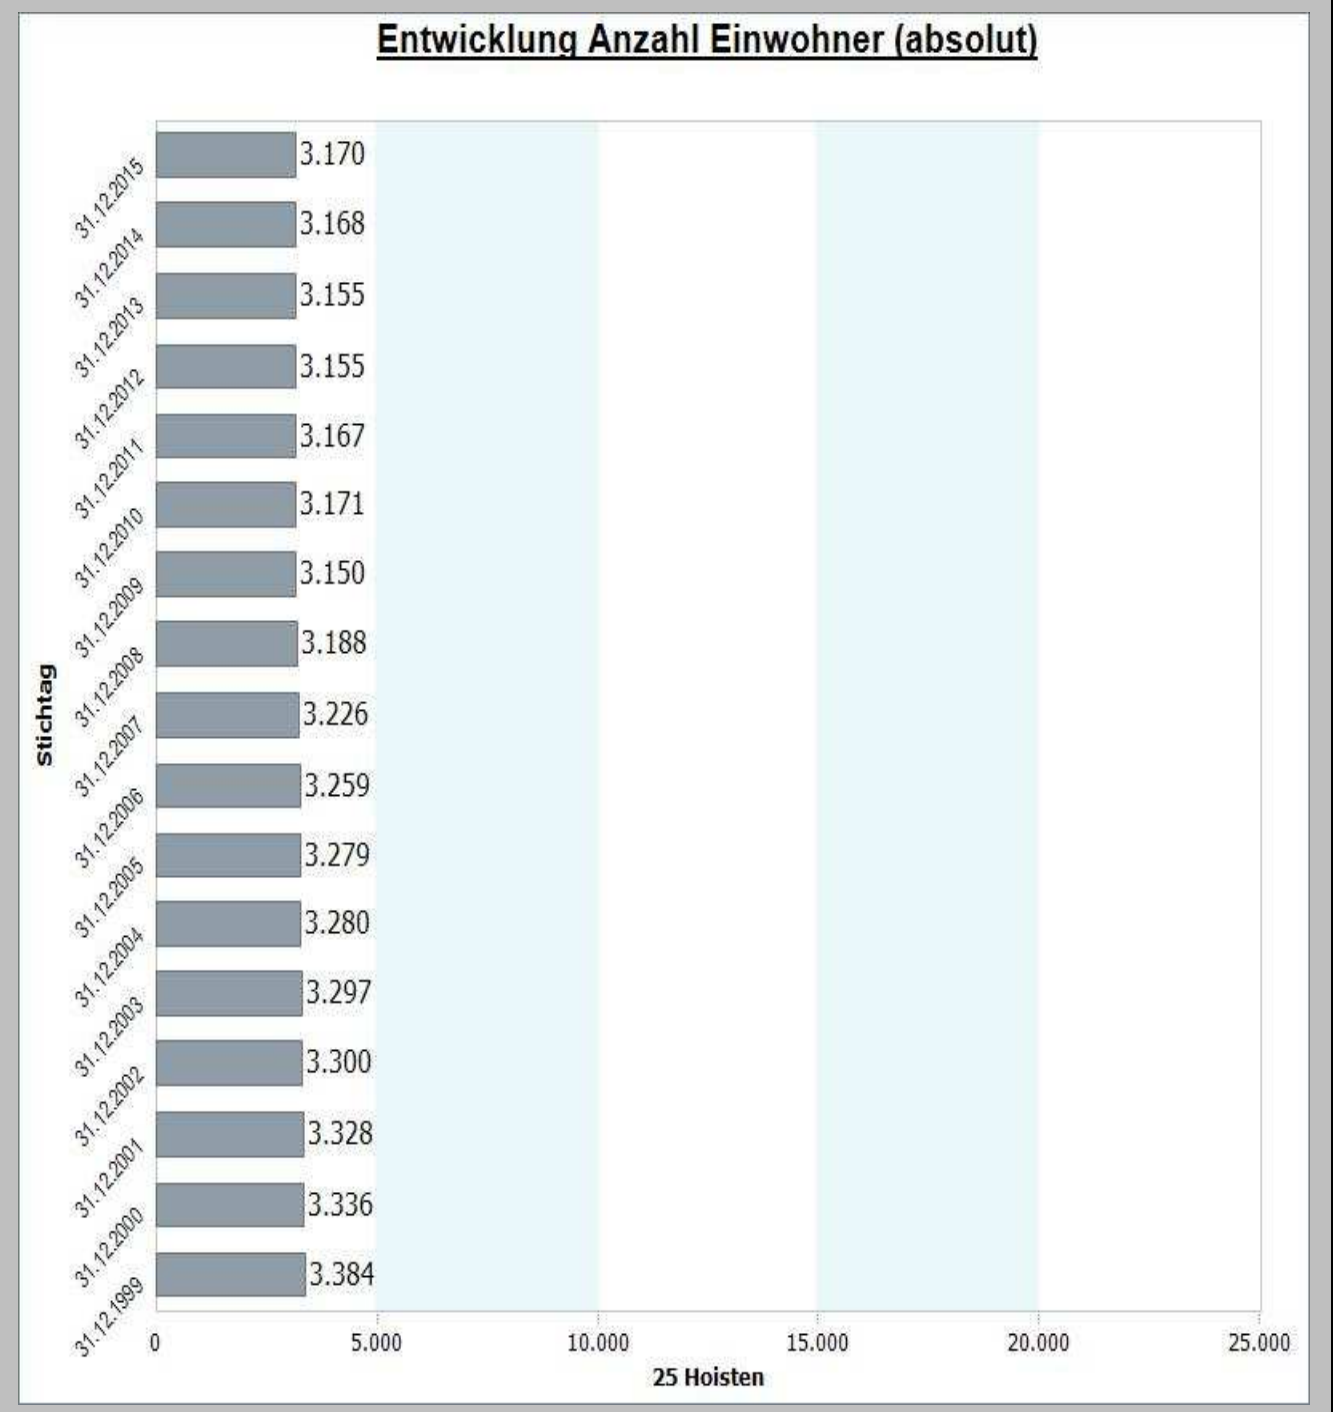

25 - Hoisten

4.1 Demografische Basisdaten - Bevölkerungsstruktur

4.1.1 Bevölkerungsentwicklung

25 - Hoisten

4.1 Demografische Basisdaten - Bevölkerungsstruktur

4.1.2 Einwohnerdichte

31.12.2015	25 Hoisten
01.1.01 Bevölkerungsdichte Einwohner je km ²	1.178

Datenhistorie

25 - Hoisten

4.1 Demografische Basisdaten - Bevölkerungsstruktur

4.1.3 Ausländer

31.12.2015	Ausländeranteil
Stadt Neuss	15,67

25 Hoisten	31.12.2015
Ausländeranteil	4,42
Anzahl Deutsche	3.030
Anzahl Ausländer	140

Datenhistorie