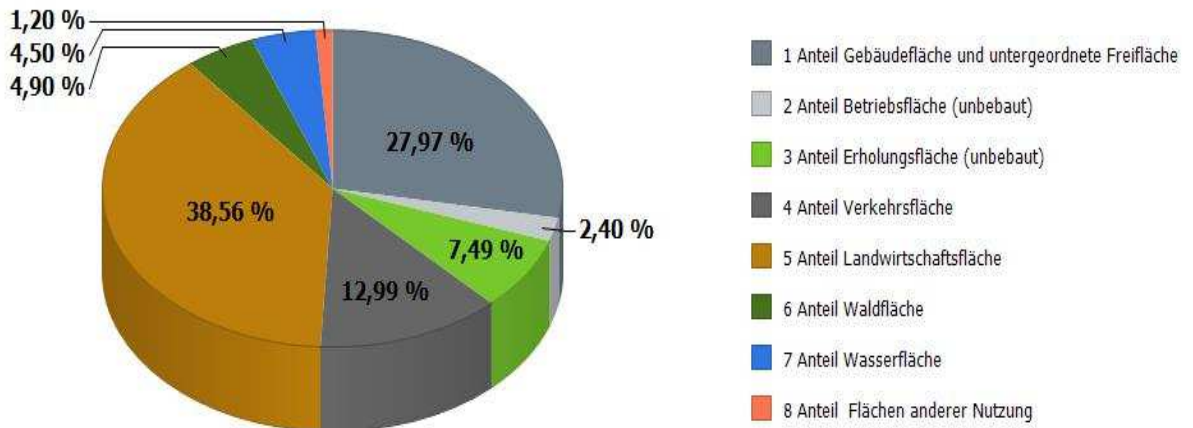

Stadt Neuss

A – 1 Flächennutzung in der Stadt Neuss

Datenquelle: Rhein-Kreis Neuss, Katasteramt

Flächennutzung in der Stadt Neuss

31.12.2015

Stadt Neuss	31.12.2015
Fläche insgesamt (km ²)	99,52

Stadt Neuss	31.12.2015
1 Anteil Gebäudefläche und untergeordnete Freifläche	28,00
2 Anteil Betriebsfläche (unbebaut)	2,40
3 Anteil Erholungsfläche (unbebaut)	7,50
4 Anteil Verkehrsfläche	13,00
5 Anteil Landwirtschaftsfläche	38,60
6 Anteil Waldfläche	4,90
7 Anteil Wasserfläche	4,50
8 Anteil Flächen anderer Nutzung	1,20