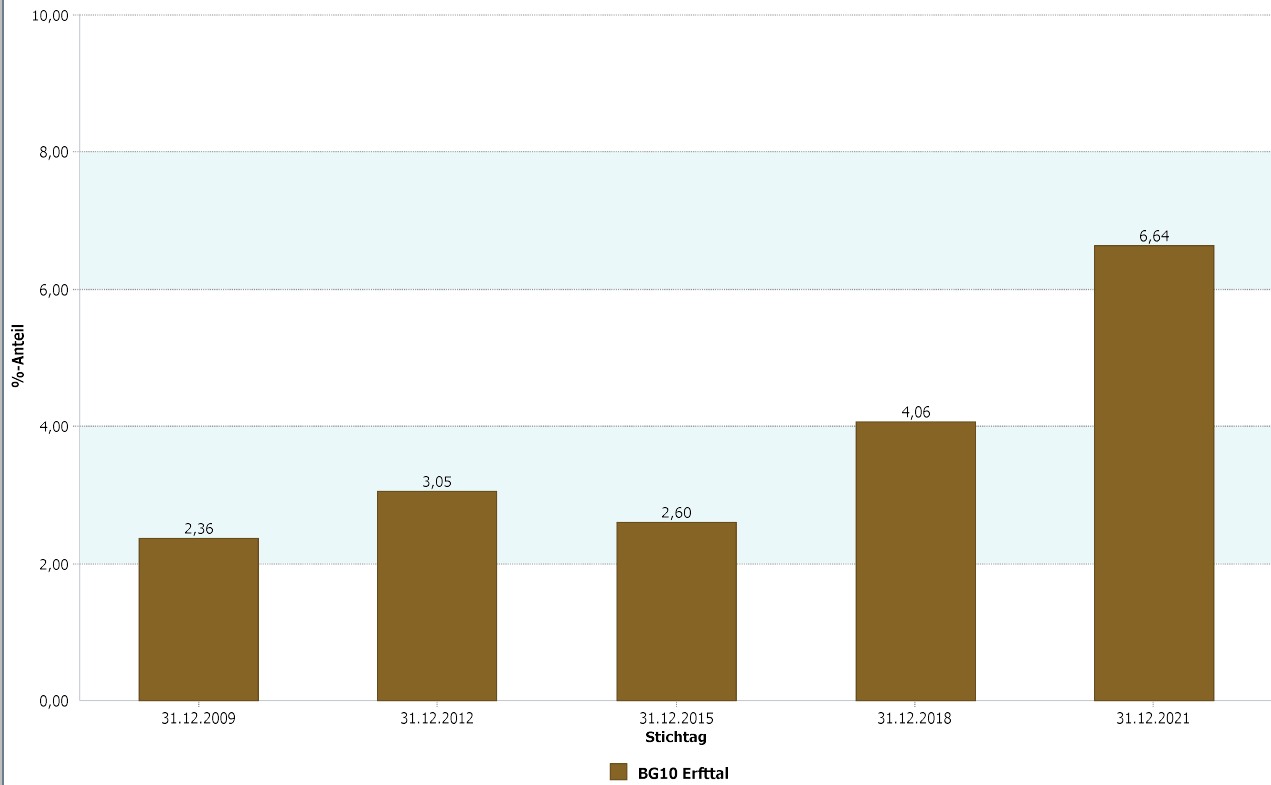

10 - Erfttal

4.5 Erziehung und Bildung

4.5.3 Interventionen „Hilfe zur Erziehung und Hilfeplan“

SGB VIII

Erfttal	31.12.2021
3 Anteil Hilfe zur Erziehung	6,64
31.12.2021	3 Anteil Hilfe zur Erziehung
Stadt Neuss	3,25
Erfttal	31.12.2021
1 Anzahl der Fälle Hilfe zur Erziehung und Hilfeplan	72

Datenhistorie

Entwicklung Hilfe zur Erziehung und Hilfeplan - Anteil

Entwicklung Hilfe zur Erziehung und Hilfeplan - Anzahl