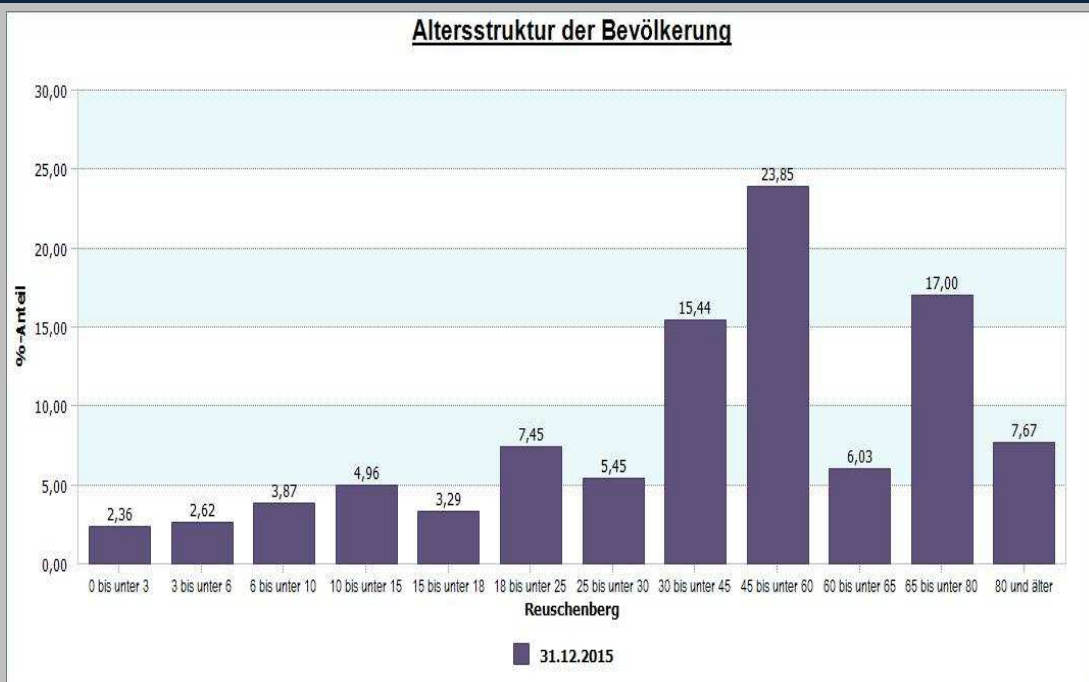

Datenhistorie

12 - Reuschenberg

4.1 Demografische Basisdaten - Bevölkerungsstruktur

4.1.2 Altersstruktur

Datenhistorie

12 - Reuschenberg

4.1 Demografische Basisdaten - Bevölkerungsstruktur

4.1.3 Ausländer