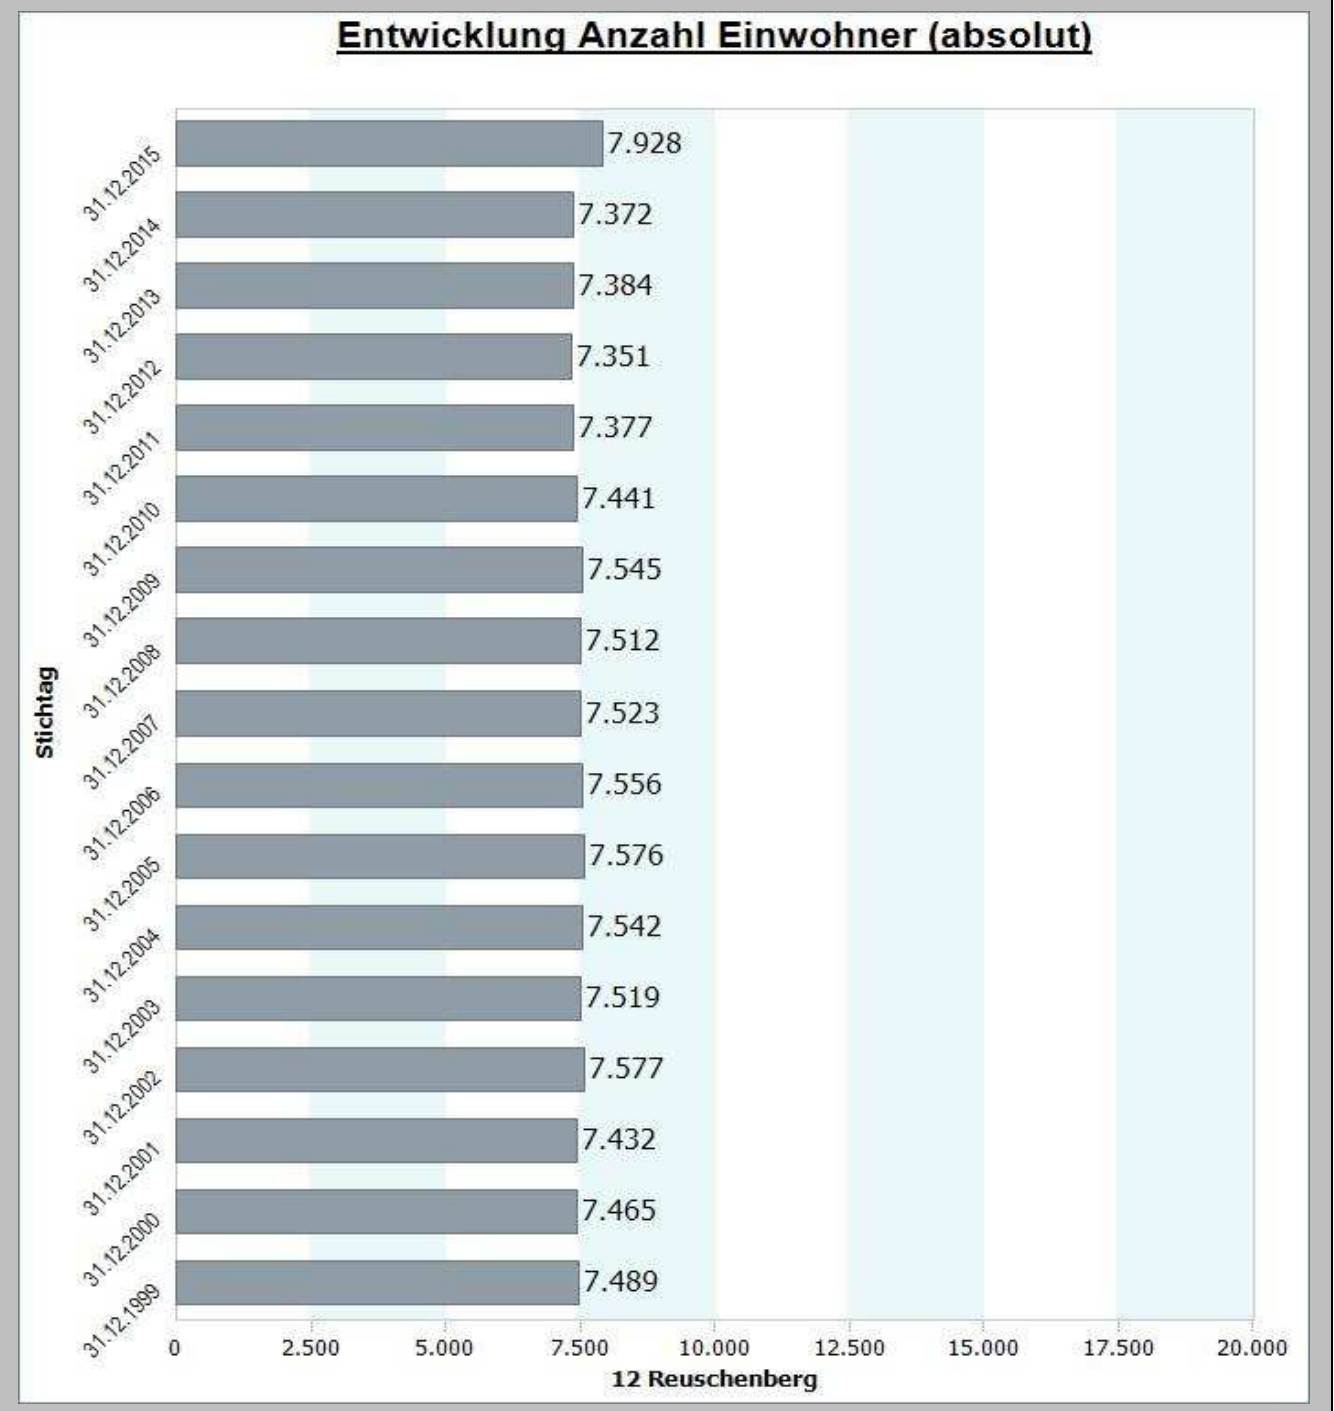

12 - Reuschenberg

4.1 Demografische Basisdaten - Bevölkerungsstruktur

4.1.1 Bevölkerungsentwicklung

12 - Reuschenberg

4.1 Demografische Basisdaten - Bevölkerungsstruktur

4.1.2 Einwohnerdichte

31.12.2015	12 Reuschenberg
01.1.01 Bevölkerungsdichte Einwohner je km ²	2.462

Datenhistorie

12 - Reuschenberg

4.1 Demografische Basisdaten - Bevölkerungsstruktur

4.1.2 Altersstruktur

Datenhistorie

12 - Reuschenberg

4.1 Demografische Basisdaten - Bevölkerungsstruktur

4.1.3 Ausländer