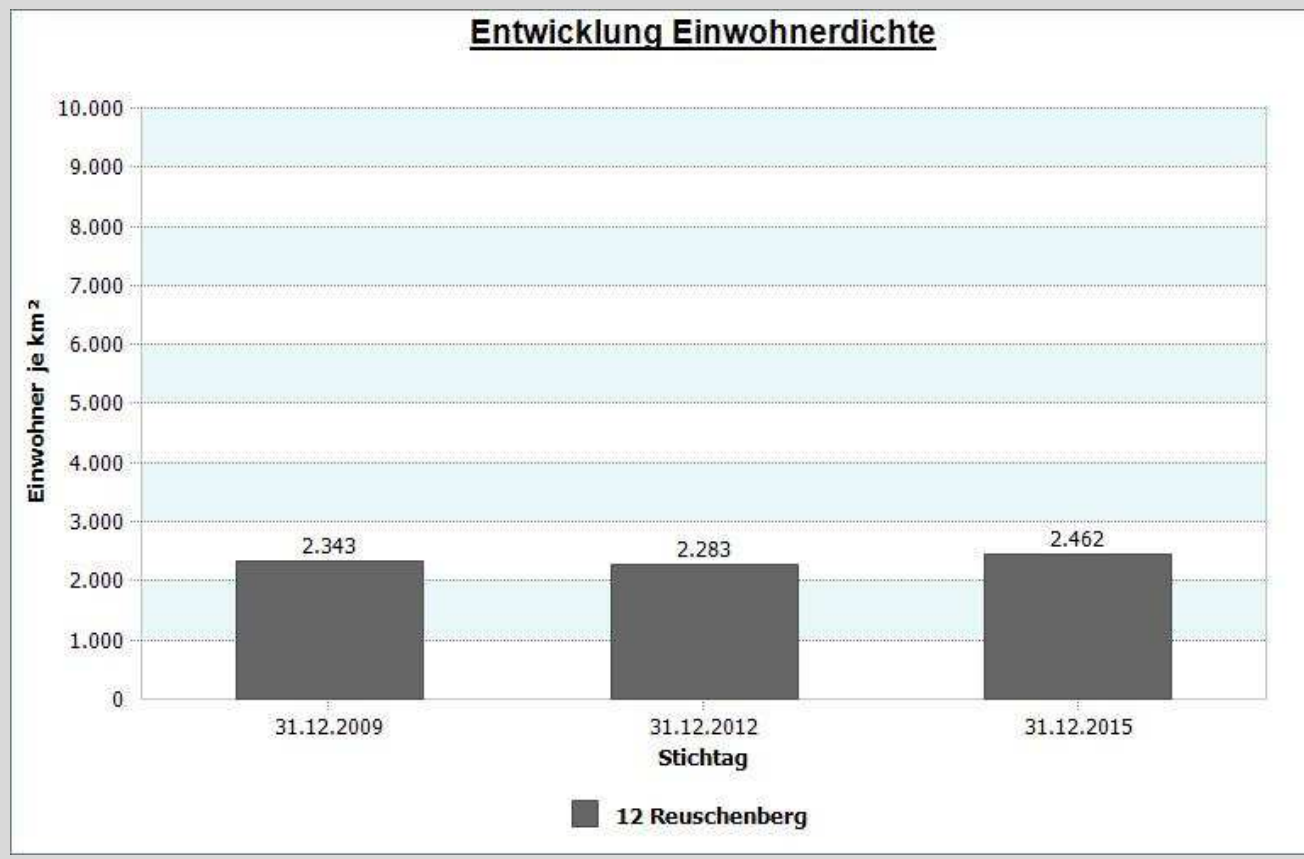

12 - Reuschenberg

4.1 Demografische Basisdaten - Bevölkerungsstruktur

4.1.1 Bevölkerungsentwicklung

12 - Reuschenberg

4.1 Demografische Basisdaten - Bevölkerungsstruktur

4.1.2 Einwohnerdichte

31.12.2015	12 Reuschenberg
01.1.01 Bevölkerungsdichte Einwohner je km ²	2.462

Datenhistorie

12 - Reuschenberg

4.1 Demografische Basisdaten - Bevölkerungsstruktur

4.1.2 Altersstruktur

Datenhistorie

12 - Reuschenberg

4.1 Demografische Basisdaten - Bevölkerungsstruktur

4.1.3 Ausländer