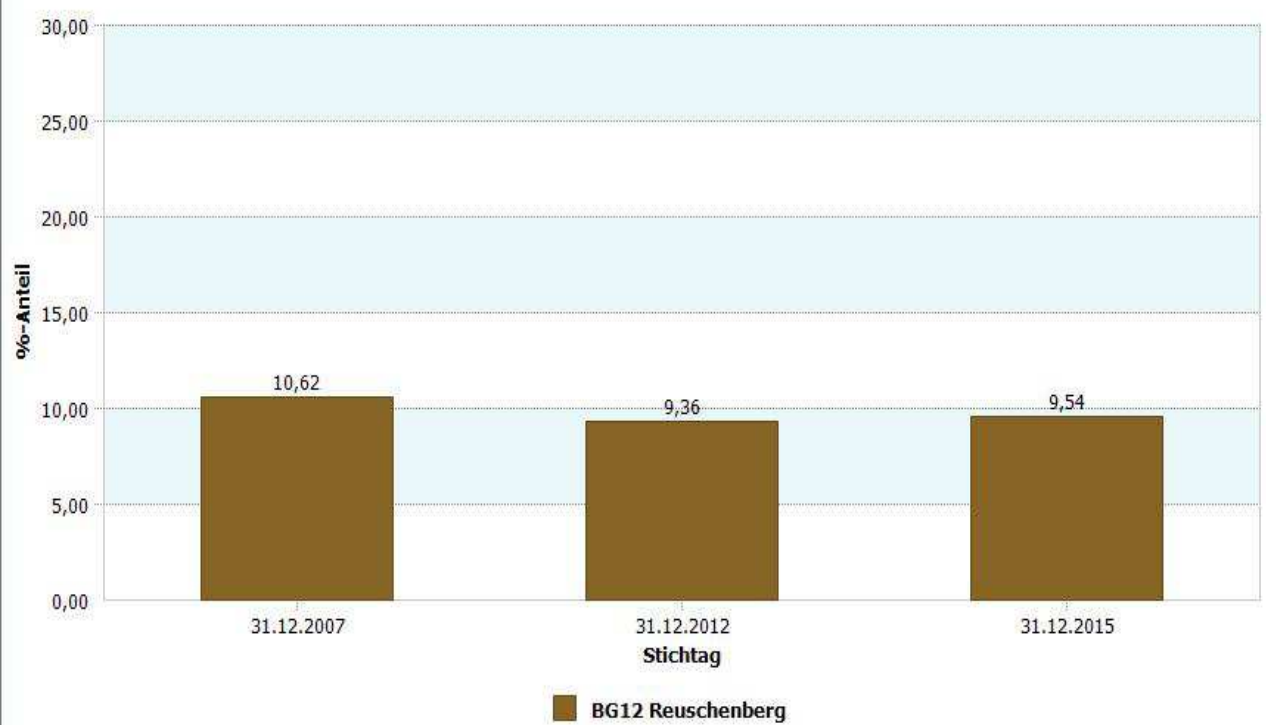

Datenhistorie

Datenhistorie - Anzahl Geburten / Sterbefälle

Entwicklung Geburten und Sterbefälle

12 - Reuschenberg

4.1.5 a Wanderungssaldo und Wanderungsvolumen (extern)

Reuschenberg	31.12.2015
Wanderungssaldo extern	78,46

Reuschenberg	31.12.2015
Wanderungssaldo innerstädtisch	-0,50

Reuschenberg	31.12.2015
Wanderungsvolumen innerstädtisch	756
Wanderungsvolumen innerstädtisch in Relation zur Bevölkerung	9,54

31.12.2015	Wanderungssaldo innerstädtisch	Wanderungsvolumen innerstädtisch in Relation zur Bevölkerung
Stadt Neuss	0,01	11,20

Datenhistorie

Datenhistorie

Entwicklung Wanderungsvolumen (innerstädtisch)

Entwicklung Wanderungsvolumen innerstädtisch in Relation zur Bevölkerung

12 - Reuschenberg

4.1.5 c Mobilitätsrate

Reuschenberg	31.12.2015
Wanderungsvolumen insgesamt	2.378