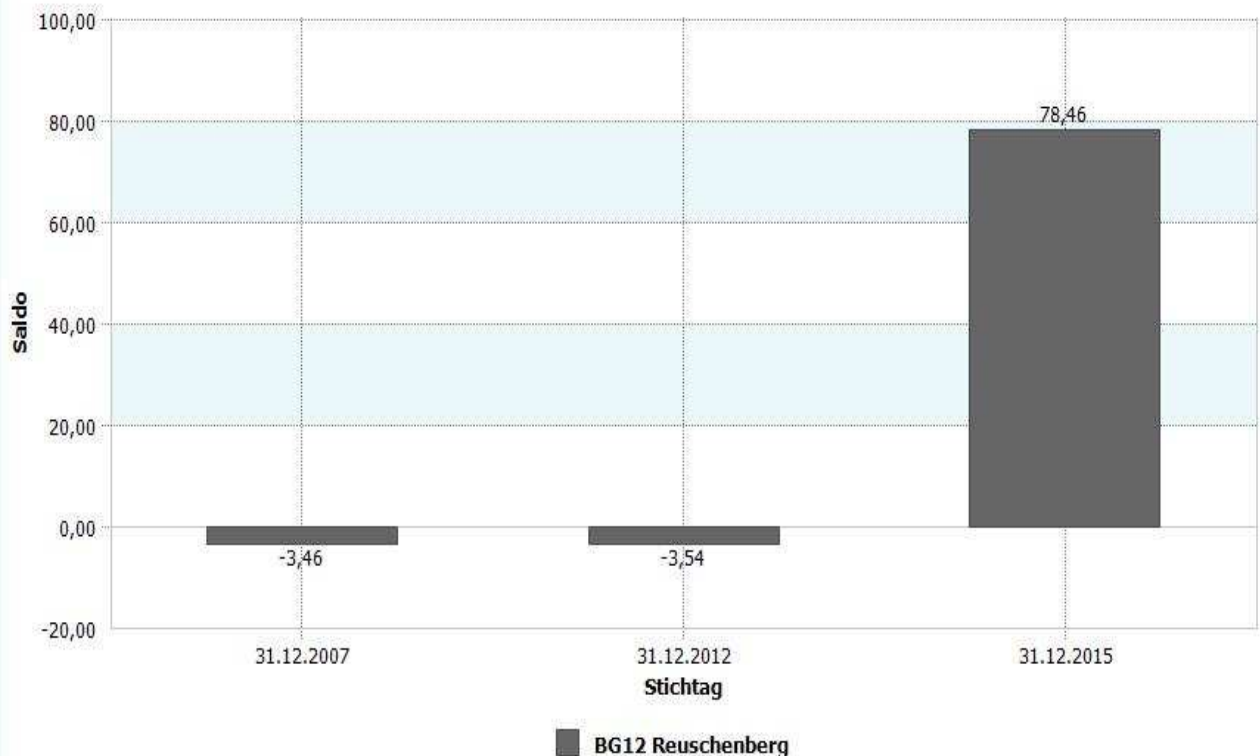

12 - Reuschenberg

4.1.5 a Wanderungssaldo und Wanderungsvolumen (extern)

Reuschenberg	31.12.2015
Wanderungssaldo extern	78,46

Reuschenberg	31.12.2015
Wanderungsvolumen (extern)	1.622
Wanderungsvolumen extern in Relation zur Bevölkerung	20,46

31.12.2015	Wanderungssaldo extern	Wanderungsvolumen extern in Relation zur Bevölkerung
Stadt Neuss	21,99	16,88

Datenhistorie

Entwicklung Wanderungssaldo (extern)