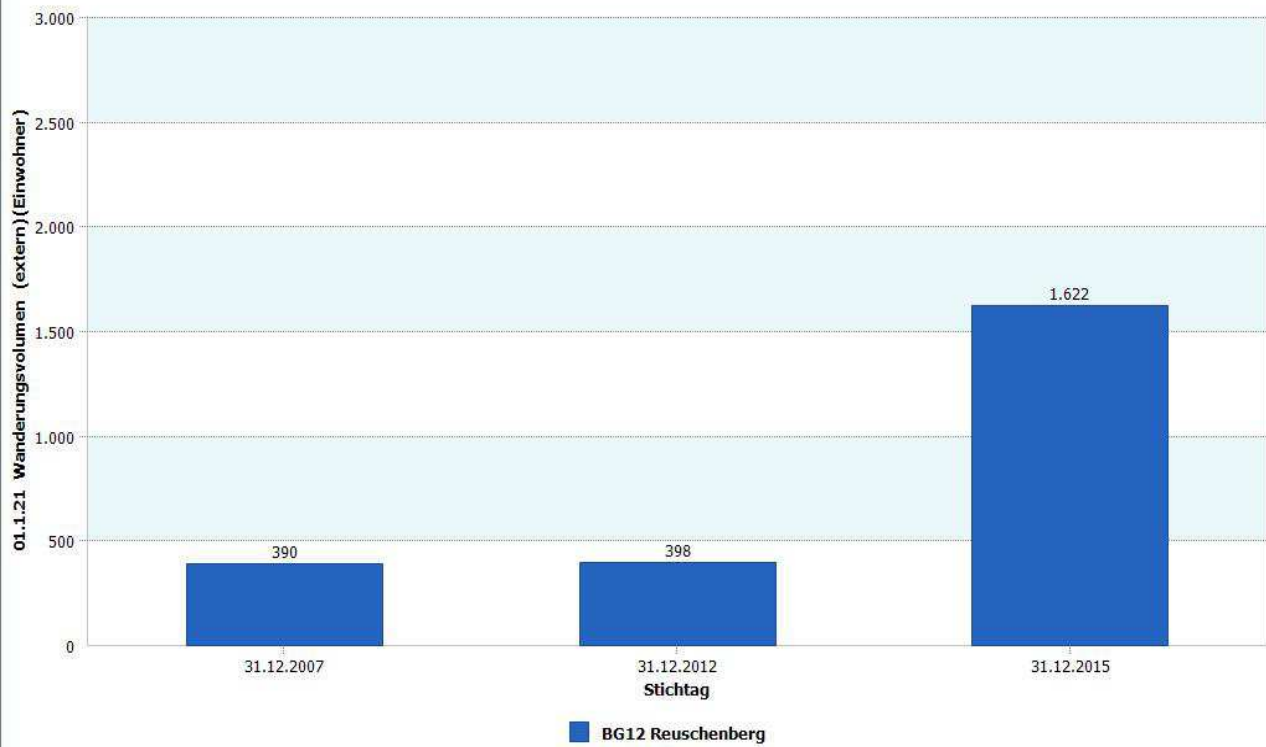

Datenhistorie

Datenhistorie - Anzahl Geburten / Sterbefälle

Entwicklung Geburten und Sterbefälle

12 - Reuschenberg

4.1.5 a Wanderungssaldo und Wanderungsvolumen (extern)

Reuschenberg	31.12.2015
Wanderungssaldo extern	78,46

Reuschenberg	31.12.2015
Wanderungsvolumen (extern)	1.622
Wanderungsvolumen extern in Relation zur Bevölkerung	20,46

31.12.2015	Wanderungssaldo extern	Wanderungsvolumen extern in Relation zur Bevölkerung
Stadt Neuss	21,99	16,88

Datenhistorie

Entwicklung Wanderungssaldo (extern)

Datenhistorie

Entwicklung Wanderungsvolumen (extern)

Entwicklung Wanderungsvolumen in Relation zur Bevölkerung

12 - Reuschenberg

4.1.5 b Wanderungssaldo und Wanderungsvolumen (intern)