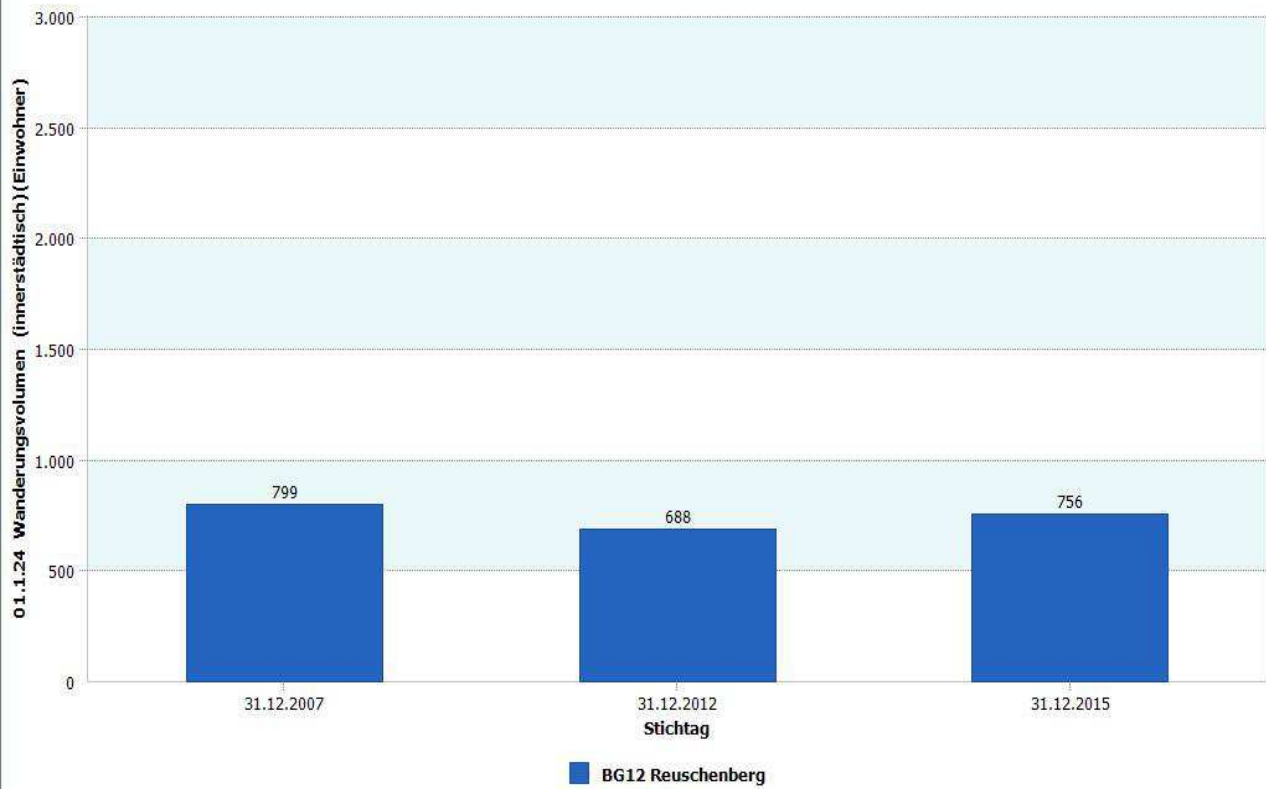

Datenhistorie

Datenhistorie - Anzahl Geburten / Sterbefälle

Entwicklung Geburten und Sterbefälle

12 - Reuschenberg

4.1.5 a Wanderungssaldo und Wanderungsvolumen (extern)

Reuschenberg	31.12.2015
Wanderungssaldo extern	78,46

Datenhistorie

Entwicklung Wanderungssaldo (extern)

Datenhistorie

Entwicklung Wanderungsvolumen (extern)

Entwicklung Wanderungsvolumen in Relation zur Bevölkerung

12 - Reuschenberg

4.1.5 b Wanderungssaldo und Wanderungsvolumen (intern)

Reuschenberg	31.12.2015
Wanderungssaldo innerstädtisch	-0,50

Reuschenberg	31.12.2015
Wanderungsvolumen innerstädtisch	756
Wanderungsvolumen innerstädtisch in Relation zur Bevölkerung	9,54

31.12.2015	Wanderungssaldo innerstädtisch	Wanderungsvolumen innerstädtisch in Relation zur Bevölkerung
Stadt Neuss	0,01	11,20

Datenhistorie

Datenhistorie

Entwicklung Wanderungsvolumen (innerstädtisch)

Entwicklung Wanderungsvolumen innerstädtisch in Relation zur Bevölkerung

12 - Reuschenberg

4.1.5 c Mobilitätsrate

Reuschenberg	31.12.2015
Wanderungsvolumen insgesamt	2.378