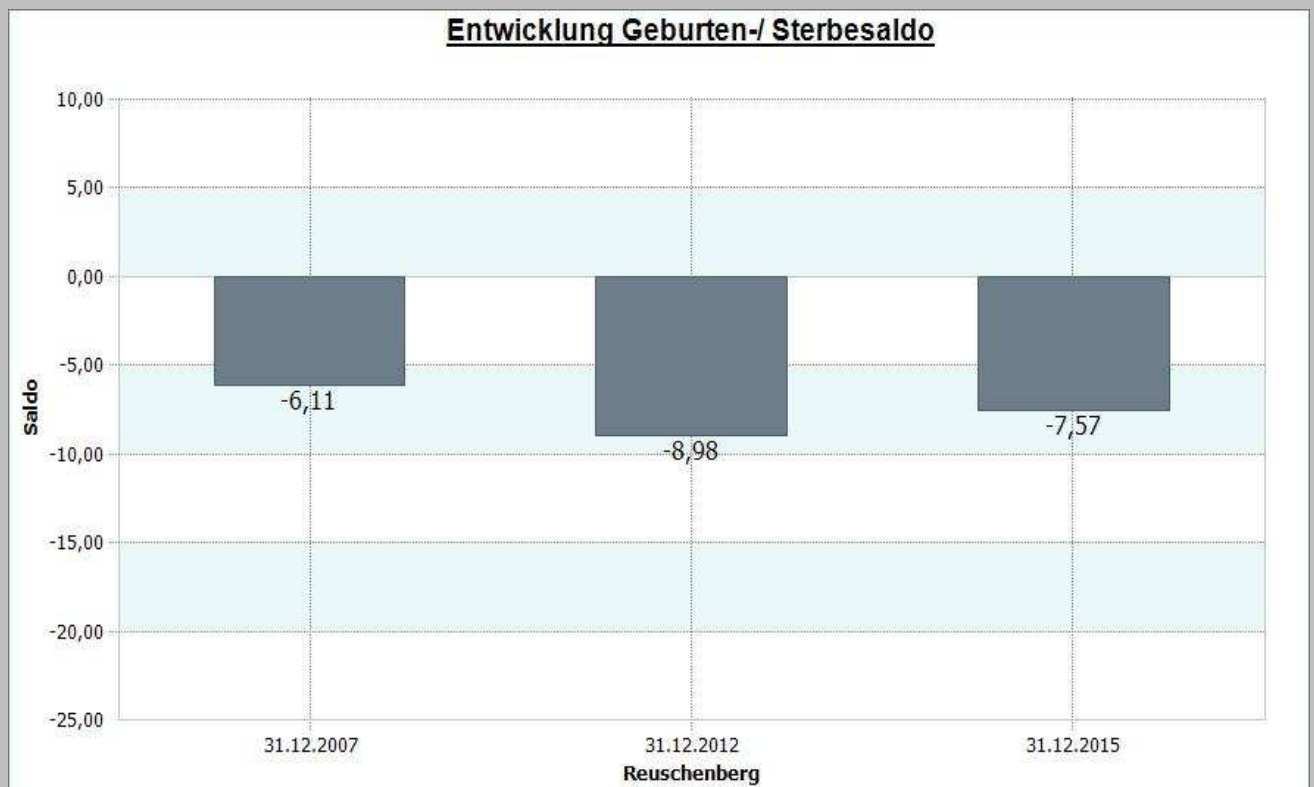

12 - Reuschenberg

4.1 Demografische Basisdaten

4.1.4 Geburten-Sterbesaldo

	Reuschenberg	31.12.2015
	Geburten-Sterbesaldo	-7,57
	1 Anzahl der Geburten	48
	2 Anzahl der Sterbefälle	108

Stadt Neuss	31.12.2015
Geburten-Sterbesaldo	-1,44

Datenhistorie

Datenhistorie - Anzahl Geburten / Sterbefälle

Entwicklung Geburten und Sterbefälle

12 - Reuschenberg

4.1.5 a Wanderungssaldo und Wanderungsvolumen (extern)

Reuschenberg	31.12.2015
Wanderungssaldo extern	78,46

Reuschenberg	31.12.2015
Wanderungsvolumen (extern)	1.622
Wanderungsvolumen extern in Relation zur Bevölkerung	20,46

31.12.2015	Wanderungssaldo extern	Wanderungsvolumen extern in Relation zur Bevölkerung
Stadt Neuss	21,99	16,88

Datenhistorie

Entwicklung Wanderungssaldo (extern)

Datenhistorie

Entwicklung Wanderungsvolumen (extern)

Entwicklung Wanderungsvolumen in Relation zur Bevölkerung

12 - Reuschenberg

4.1.5 b Wanderungssaldo und Wanderungsvolumen (intern)