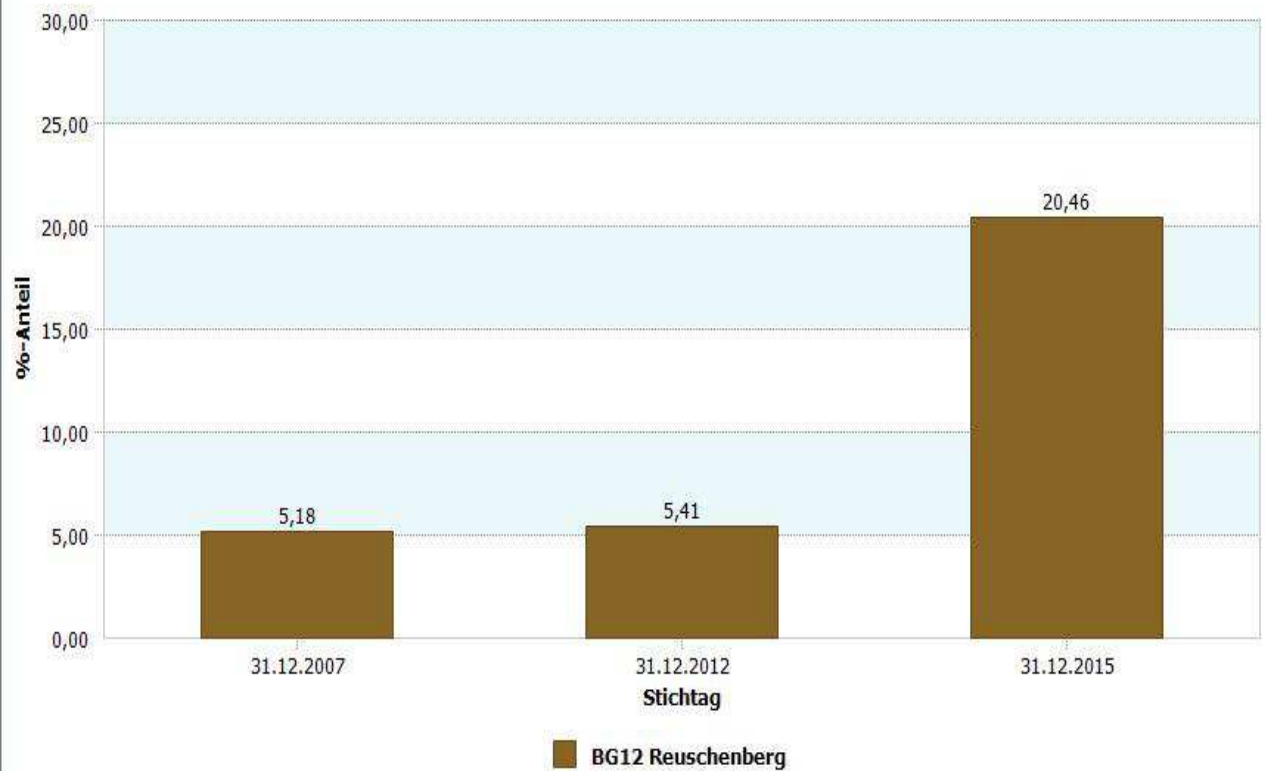

Datenhistorie

Datenhistorie - Anzahl Geburten / Sterbefälle

Entwicklung Geburten und Sterbefälle

12 - Reuschenberg

4.1.5 a Wanderungssaldo und Wanderungsvolumen (extern)

Reuschenberg	31.12.2015
Wanderungssaldo extern	78,46

Reuschenberg	31.12.2015
Wanderungsvolumen (extern)	1.622
Wanderungsvolumen extern in Relation zur Bevölkerung	20,46

31.12.2015	Wanderungssaldo extern	Wanderungsvolumen extern in Relation zur Bevölkerung
Stadt Neuss	21,99	16,88

Datenhistorie

Entwicklung Wanderungssaldo (extern)

Datenhistorie

Entwicklung Wanderungsvolumen (extern)

Entwicklung Wanderungsvolumen in Relation zur Bevölkerung

12 - Reuschenberg

4.1.5 b Wanderungssaldo und Wanderungsvolumen (intern)

Reuschenberg	31.12.2015
Wanderungssaldo innerstädtisch	-0,50

Reuschenberg	31.12.2015
Wanderungsvolumen innerstädtisch	756
Wanderungsvolumen innerstädtisch in Relation zur Bevölkerung	9,54

31.12.2015	Wanderungssaldo innerstädtisch	Wanderungsvolumen innerstädtisch in Relation zur Bevölkerung
Stadt Neuss	0,01	11,20