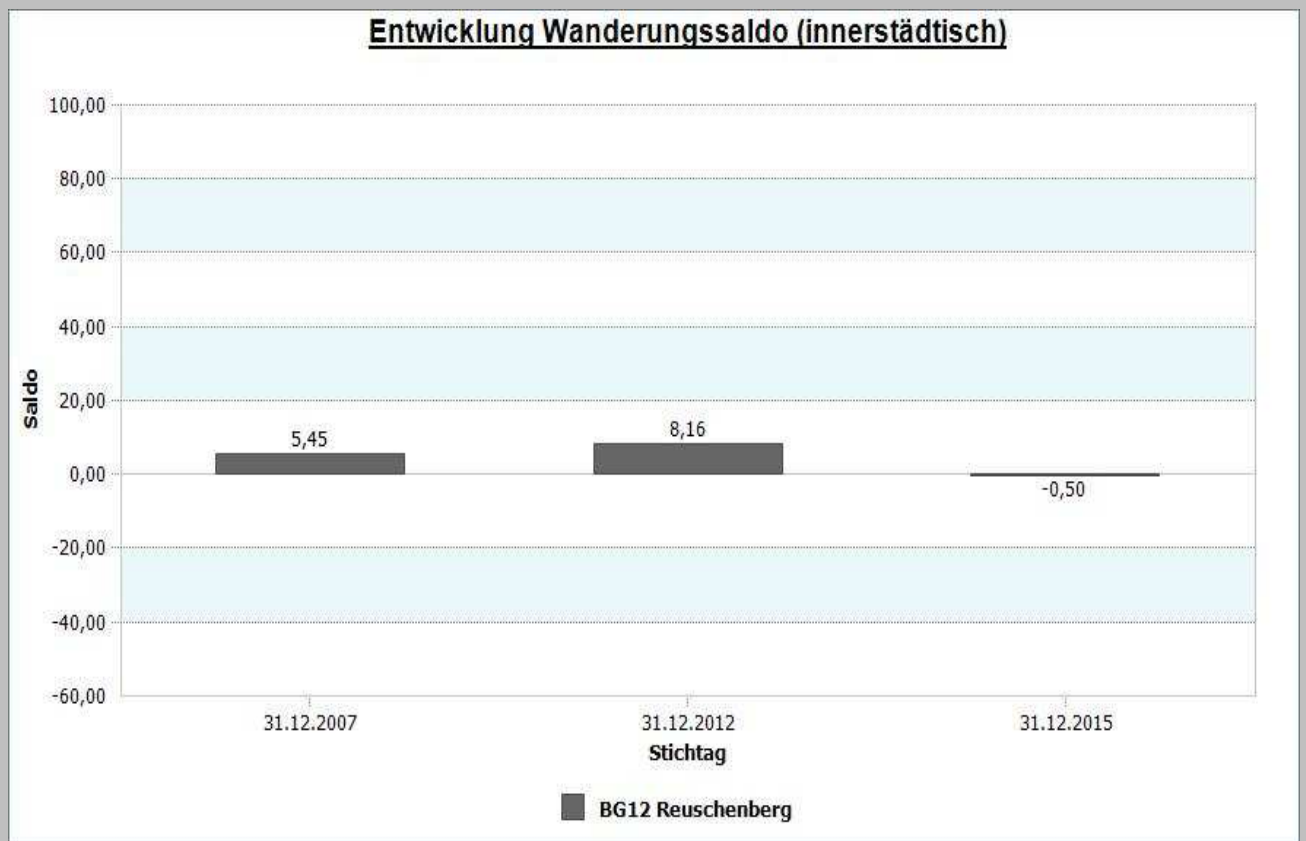

12 - Reuschenberg

4.1.5 b Wanderungssaldo und Wanderungsvolumen (intern)

Reuschenberg	31.12.2015
Wanderungssaldo innerstädtisch	-0,50

Reuschenberg	31.12.2015
Wanderungsvolumen innerstädtisch	756
Wanderungsvolumen innerstädtisch in Relation zur Bevölkerung	9,54

31.12.2015	Wanderungssaldo innerstädtisch	Wanderungsvolumen innerstädtisch in Relation zur Bevölkerung
Stadt Neuss	0,01	11,20

Datenhistorie