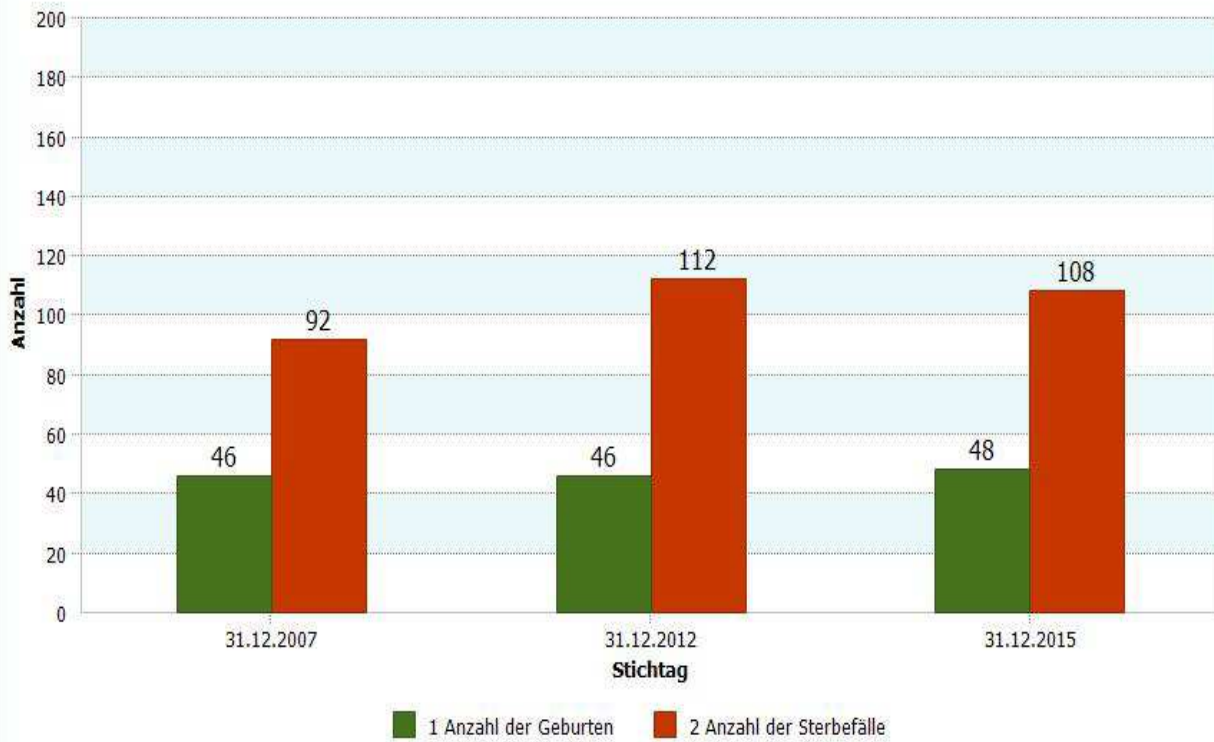

12 - Reuschenberg

4.1 Demografische Basisdaten

4.1.4 Geburten-Sterbesaldo

	Reuschenberg	31.12.2015
	Geburten-Sterbesaldo	-7,57
	1 Anzahl der Geburten	48
	2 Anzahl der Sterbefälle	108

Stadt Neuss	31.12.2015
Geburten-Sterbesaldo	-1,44

Datenhistorie

Datenhistorie - Anzahl Geburten / Sterbefälle

Entwicklung Geburten und Sterbefälle

12 - Reuschenberg

4.1.5 a Wanderungssaldo und Wanderungsvolumen (extern)

Reuschenberg	31.12.2015
Wanderungssaldo extern	78,46

Reuschenberg	31.12.2015
Wanderungsvolumen (extern)	1.622
Wanderungsvolumen extern in Relation zur Bevölkerung	20,46

31.12.2015	Wanderungssaldo extern	Wanderungsvolumen extern in Relation zur Bevölkerung
Stadt Neuss	21,99	16,88

Datenhistorie

Entwicklung Wanderungssaldo (extern)

Datenhistorie

Entwicklung Wanderungsvolumen (extern)

Entwicklung Wanderungsvolumen in Relation zur Bevölkerung

12 - Reuschenberg

4.1.5 b Wanderungssaldo und Wanderungsvolumen (intern)