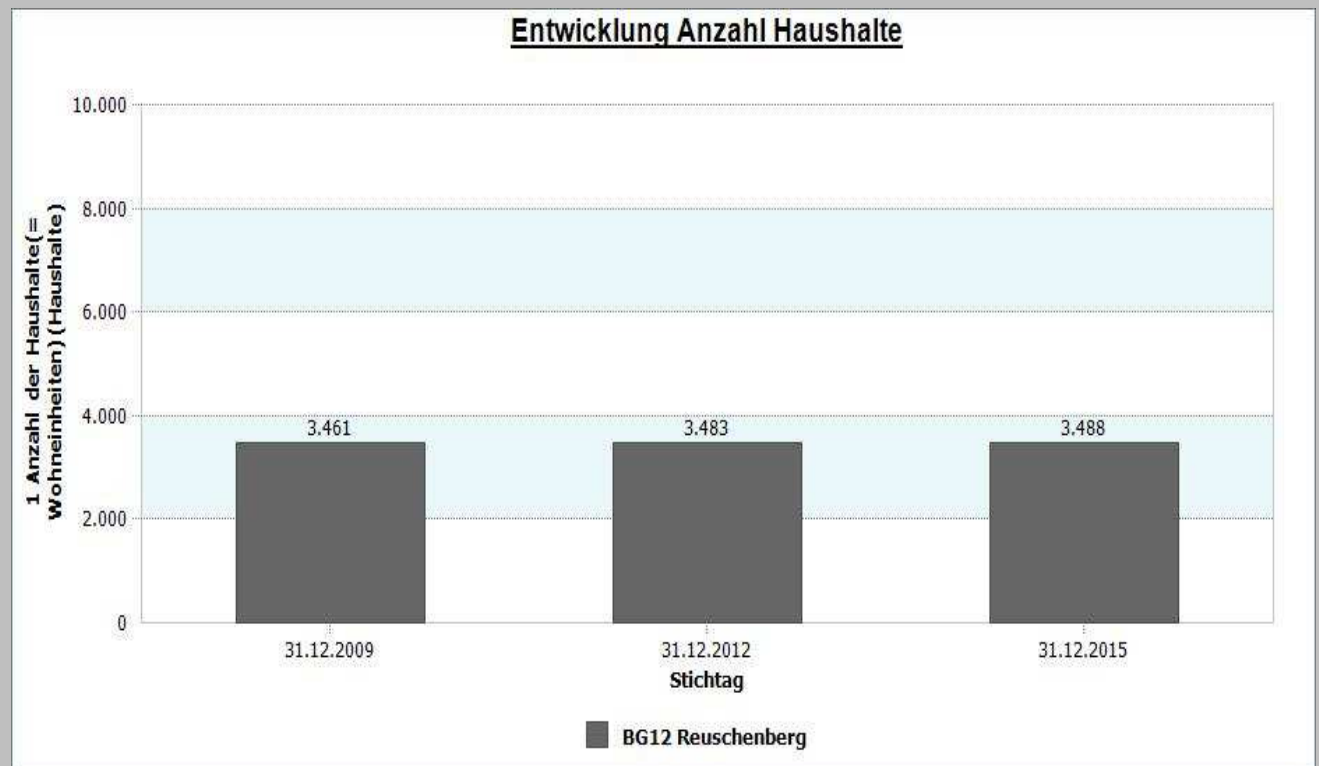

12 - Reuschenberg

4.1. Demografische Basisdaten - Haushalte

4.1.6 Haushalte

Reuschenberg	31.12.2015
1 Anzahl der Haushalte (= Wohneinheiten)	3.488

Reuschenberg	31.12.2015
01.1.29 Einwohner je Haushalt	2,27

Datenhistorie

Entwicklung Anzahl Haushalte