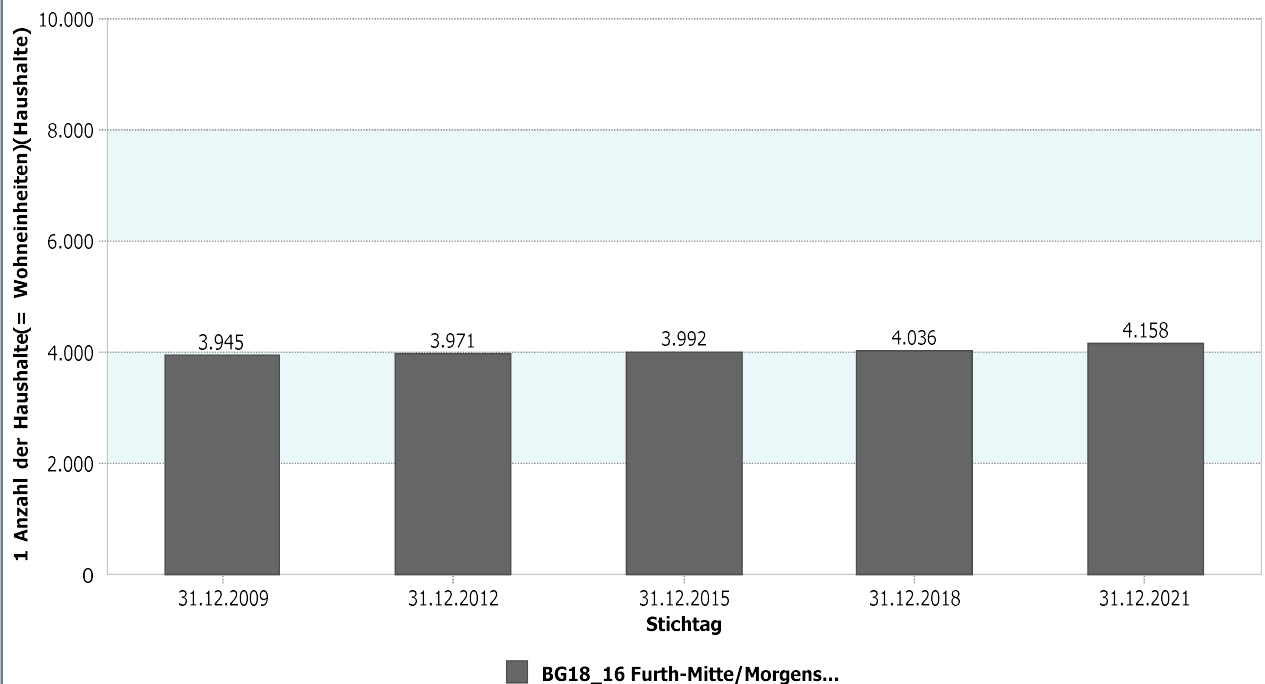

18/16 - Furth-Mitte & Morgensternsheide

4.1. Demografische Basisdaten - Haushalte

4.1.6 Haushalte

Furth-Mitte & Morgensternsheide

31.12.2021

1 Anzahl der Haushalte (= Wohneinheiten)

4.158

Furth-Mitte & Morgensternsheide

31.12.2021

01.1.28 Anteil der Haushalte an allen Haushalten

5,43

Datenhistorie

Entwicklung Anzahl Haushalte

Durchschnittliche Anzahl Einwohner je Haushalt

| | |
|--|-------------------|
| Furth-Mitte & Morgensternsheide | 31.12.2021 |
| 01.1.29 Einwohner je Haushalt | 1,96 |