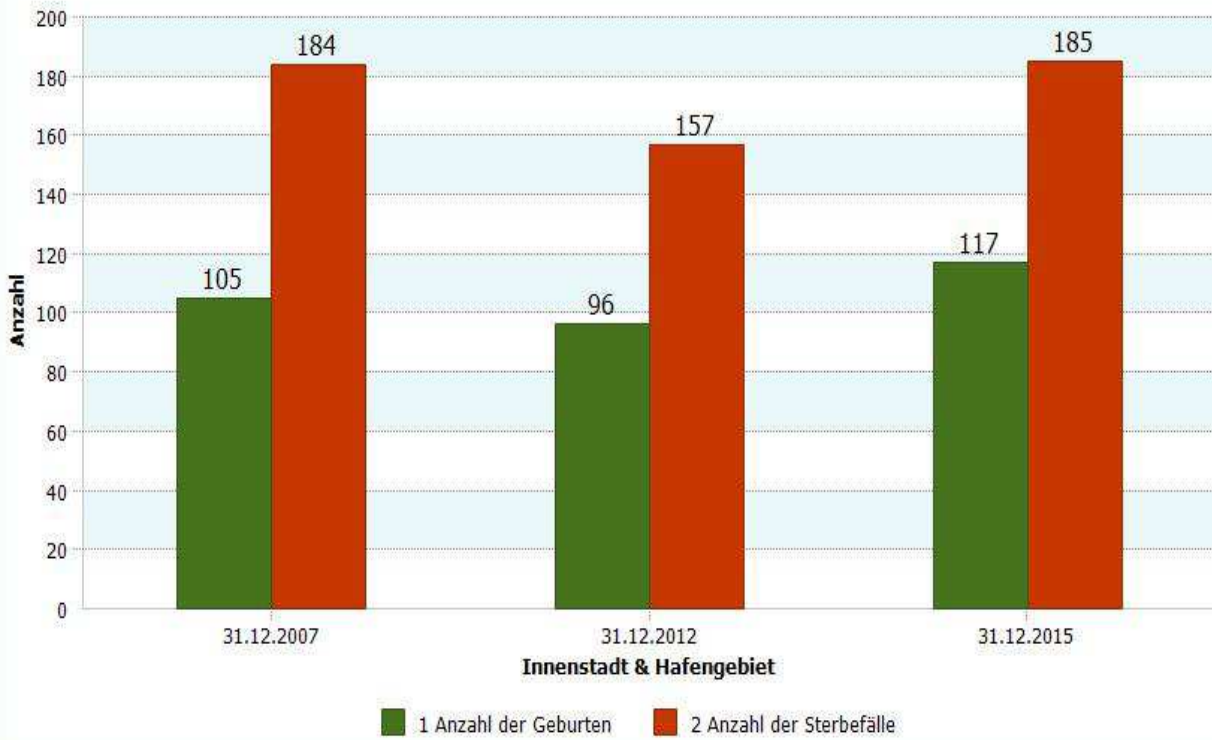

01/03 - Innenstadt & Hafengebiet

4.1 Demografische Basisdaten

4.1.4 Geburten-Sterbesaldo

	Innenstadt & Hafengebiet	31.12.2015
	Geburten-Sterbesaldo	-5,71
	1 Anzahl der Geburten	117
	2 Anzahl der Sterbefälle	185

Stadt Neuss	31.12.2015
Geburten-Sterbesaldo	-1,44

Datenhistorie

Datenhistorie - Anzahl Geburten / Sterbefälle

Entwicklung Geburten und Sterbefälle

01/03 - Innenstadt & Hafengebiet

4.1.5 a Wanderungssaldo und Wanderungsvolumen (extern)

Innenstadt & Hafengebiet	31.12.2015
<u>Wanderungssaldo extern</u>	19,07

Innenstadt & Hafengebiet	31.12.2015
<u>Wanderungsvolumen (extern)</u>	1.793
<u>Wanderungsvolumen extern in Relation zur Bevölkerung</u>	15,06