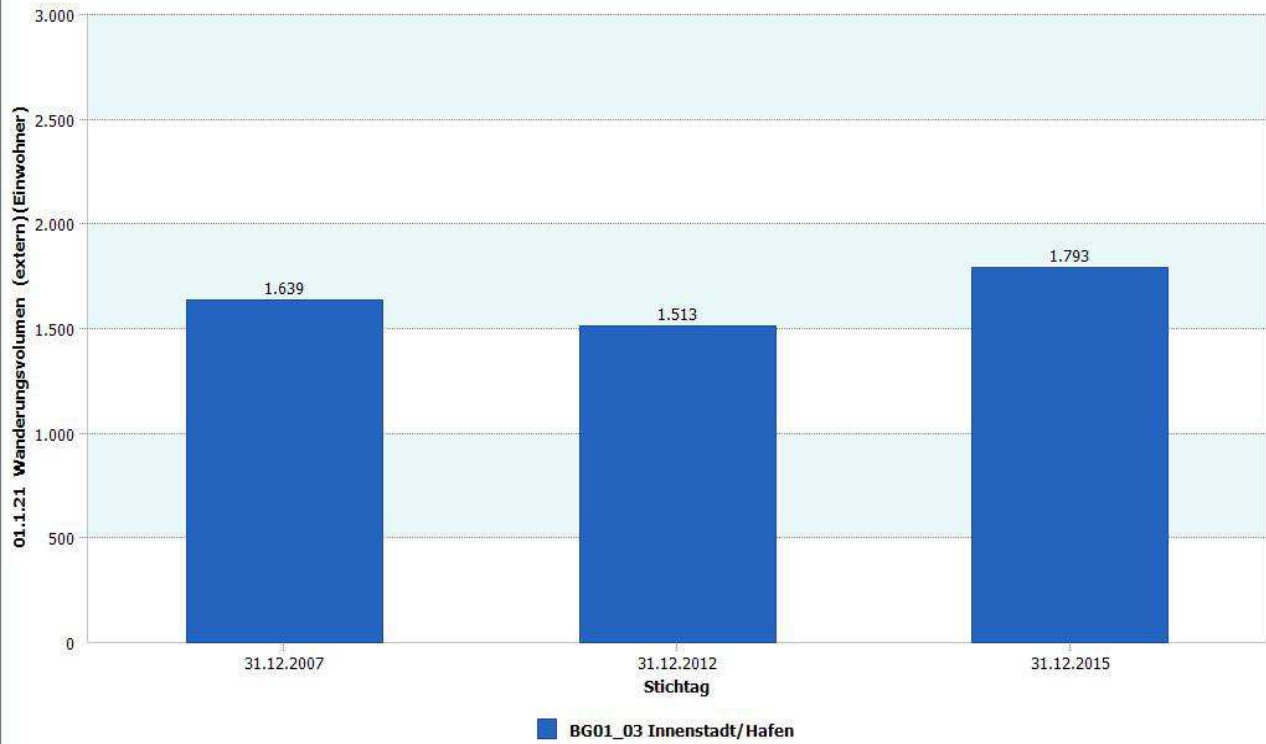

01/03 - Innenstadt & Hafengebiet

4.1 Demografische Basisdaten

4.1.4 Geburten-Sterbesaldo

	Innenstadt & Hafengebiet	31.12.2015
	Geburten-Sterbesaldo	-5,71
	1 Anzahl der Geburten	117
	2 Anzahl der Sterbefälle	185

Stadt Neuss	31.12.2015
Geburten-Sterbesaldo	-1,44

Datenhistorie

Datenhistorie - Anzahl Geburten / Sterbefälle

Entwicklung Geburten und Sterbefälle

01/03 - Innenstadt & Hafengebiet

4.1.5 a Wanderungssaldo und Wanderungsvolumen (extern)

Innenstadt & Hafengebiet	31.12.2015
<u>Wanderungssaldo extern</u>	19,07

Innenstadt & Hafengebiet	31.12.2015
<u>Wanderungsvolumen (extern)</u>	1.793
<u>Wanderungsvolumen extern in Relation zur Bevölkerung</u>	15,06

31.12.2015	Wanderungssaldo extern	Wanderungsvolumen extern in Relation zur Bevölkerung
Stadt Neuss	21,99	16,88

Datenhistorie

Datenhistorie

Entwicklung Wanderungsvolumen (extern)

Entwicklung Wanderungsvolumen (extern) in Relation zur Bevölkerung