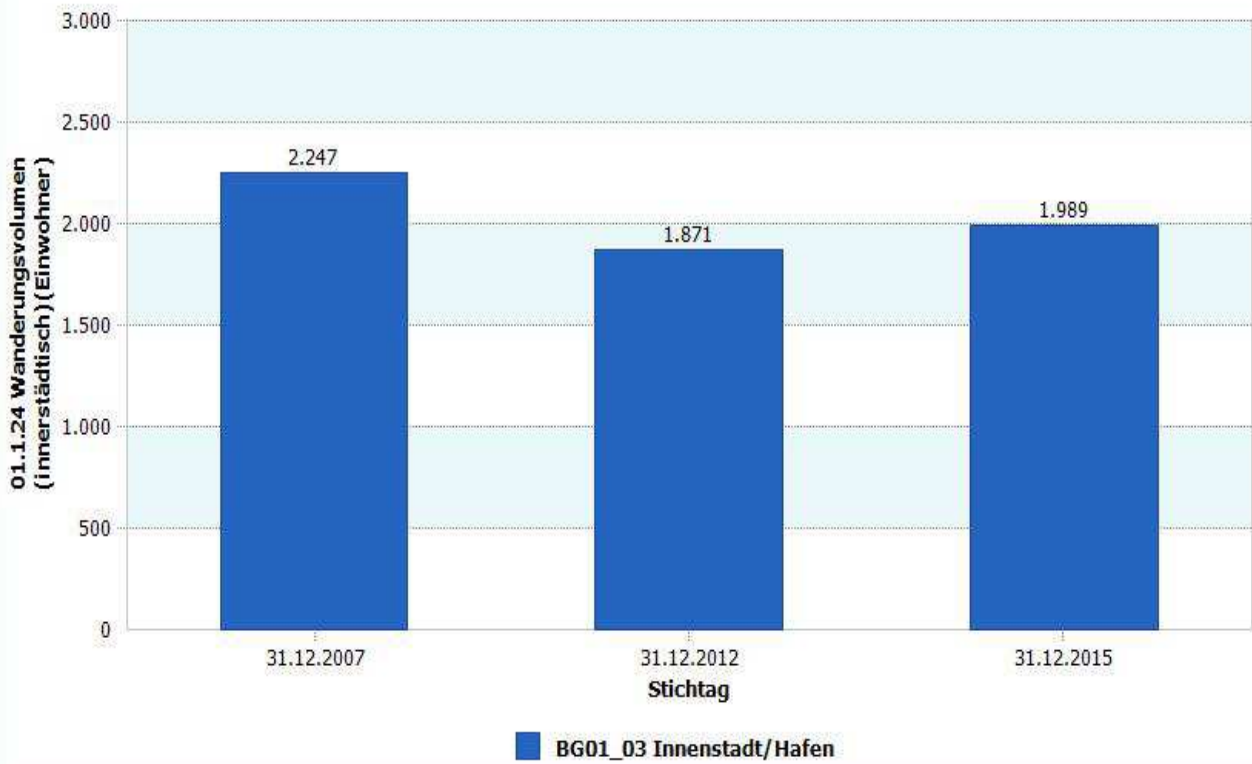

31.12.2015	Wanderungssaldo extern	Wanderungsvolumen extern in Relation zur Bevölkerung
Stadt Neuss	21,99	16,88

Datenhistorie

Datenhistorie

Entwicklung Wanderungsvolumen (extern)

Entwicklung Wanderungsvolumen (extern) in Relation zur Bevölkerung

01/03 - Innenstadt & Hafengebiet

4.1.5 b Wanderungssaldo und Wanderungsvolumen (intern)

Innenstadt & Hafengebiet	31.12.2015	Innenstadt & Hafengebiet	31.12.2015
Wanderungssaldo innerstädtisch	-3,78	Wanderungsvolumen innerstädtisch	1.989
		Wanderungsvolumen innerstädtisch in Relation zur Bevölkerung	16,71

31.12.2015	Wanderungssaldo innerstädtisch	Wanderungsvolumen innerstädtisch in Relation zur Bevölkerung
Stadt Neuss	0,01	11,20

Datenhistorie

Datenhistorie

Entwicklung Wanderungsvolumen (innerstädtisch)

Entwicklung Wanderungsvolumen (innerstädtisch) in Relation zur Bevölkerung