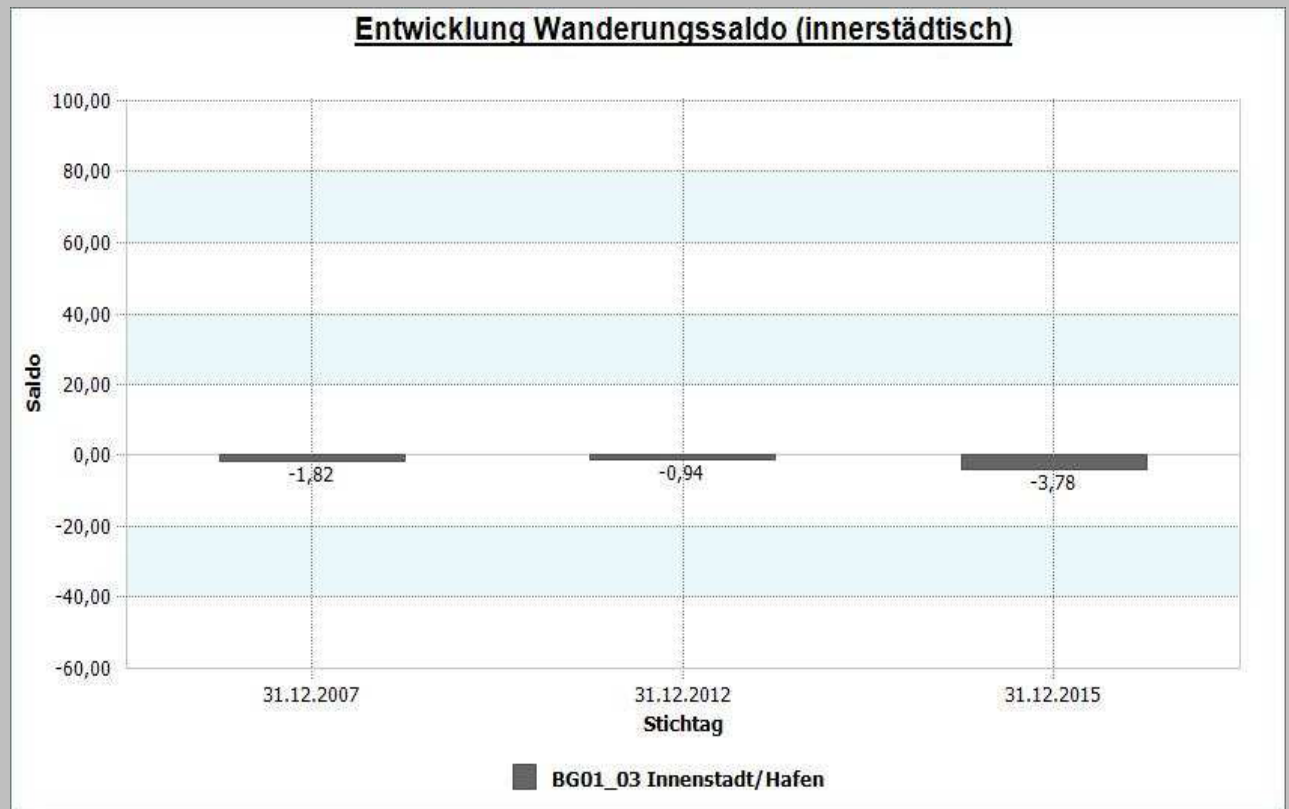

Innenstadt & Hafengebiet	31.12.2015
<u>Wanderungssaldo extern</u>	19,07

Innenstadt & Hafengebiet	31.12.2015
<u>Wanderungsvolumen (extern)</u>	1.793
<u>Wanderungsvolumen extern in Relation zur Bevölkerung</u>	15,06

31.12.2015	Wanderungssaldo extern	Wanderungsvolumen extern in Relation zur Bevölkerung
Stadt Neuss	21,99	16,88

Datenhistorie

Datenhistorie

Entwicklung Wanderungsvolumen (extern)

Entwicklung Wanderungsvolumen (extern) in Relation zur Bevölkerung

01/03 - Innenstadt & Hafengebiet

4.1.5 b Wanderungssaldo und Wanderungsvolumen (intern)

Innenstadt & Hafengebiet	31.12.2015	Innenstadt & Hafengebiet	31.12.2015
Wanderungssaldo innerstädtisch	-3,78	Wanderungsvolumen innerstädtisch	1.989
		Wanderungsvolumen innerstädtisch in Relation zur Bevölkerung	16,71

31.12.2015	Wanderungssaldo innerstädtisch	Wanderungsvolumen innerstädtisch in Relation zur Bevölkerung
Stadt Neuss	0,01	11,20

Datenhistorie

Datenhistorie

Entwicklung Wanderungsvolumen (innerstädtisch)

Entwicklung Wanderungsvolumen (innerstädtisch) in Relation zur Bevölkerung