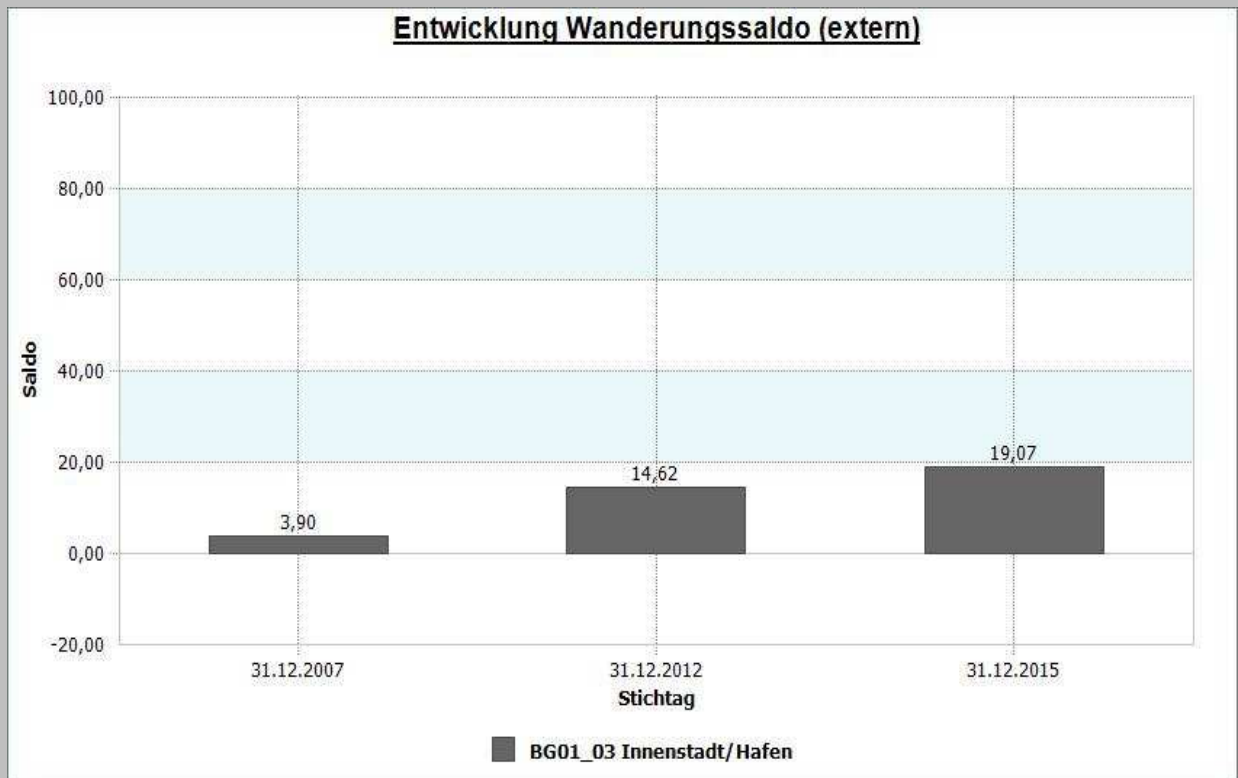

01/03 - Innenstadt & Hafengebiet

4.1 Demografische Basisdaten

4.1.4 Geburten-Sterbesaldo

	Innenstadt & Hafengebiet	31.12.2015
	Geburten-Sterbesaldo	-5,71
	1 Anzahl der Geburten	117
	2 Anzahl der Sterbefälle	185

Stadt Neuss	31.12.2015
Geburten-Sterbesaldo	-1,44

Datenhistorie

Datenhistorie - Anzahl Geburten / Sterbefälle

Entwicklung Geburten und Sterbefälle

01/03 - Innenstadt & Hafengebiet

4.1.5 a Wanderungssaldo und Wanderungsvolumen (extern)

Innenstadt & Hafengebiet	31.12.2015
<u>Wanderungssaldo extern</u>	19,07

Innenstadt & Hafengebiet	31.12.2015
<u>Wanderungsvolumen (extern)</u>	1.793
<u>Wanderungsvolumen extern in Relation zur Bevölkerung</u>	15,06

31.12.2015	Wanderungssaldo extern	Wanderungsvolumen extern in Relation zur Bevölkerung
Stadt Neuss	21,99	16,88

Datenhistorie

Datenhistorie

Entwicklung Wanderungsvolumen (extern)

Entwicklung Wanderungsvolumen (extern) in Relation zur Bevölkerung