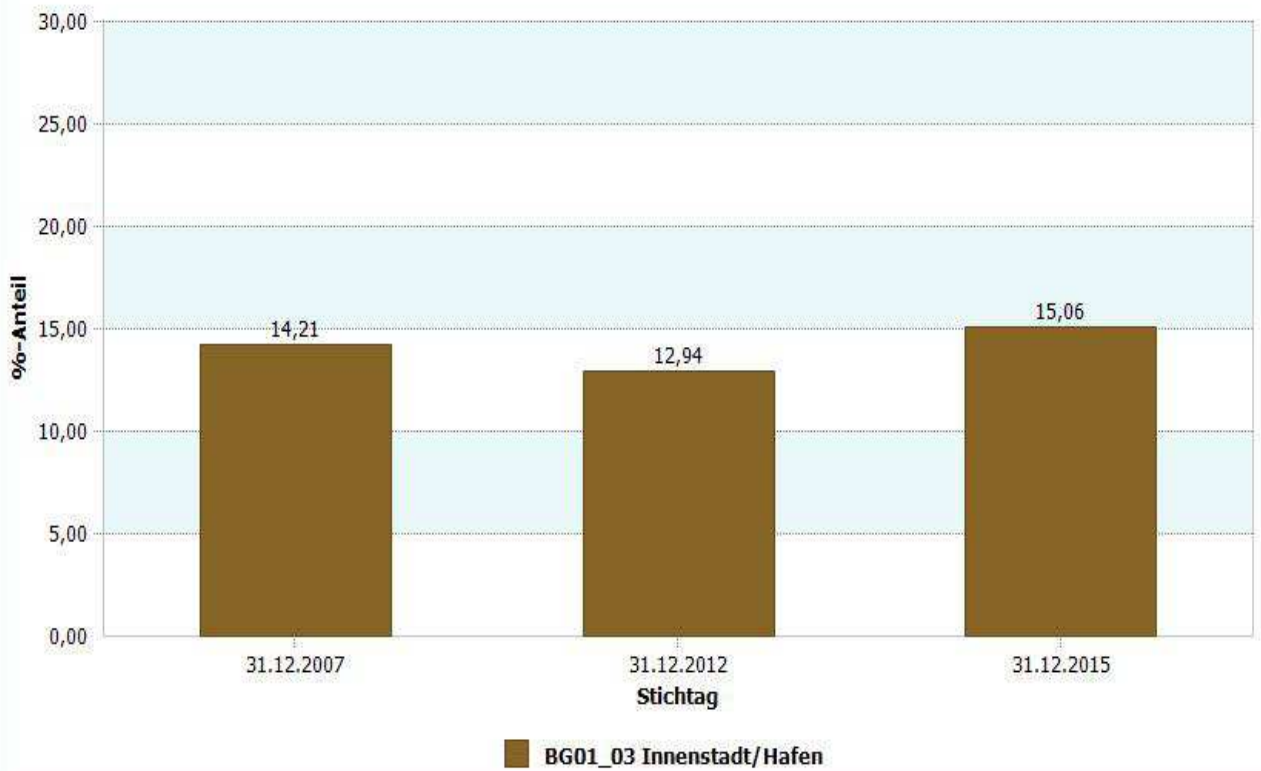

Innenstadt & Hafengebiet	31.12.2015
<u>Wanderungssaldo extern</u>	19,07

Innenstadt & Hafengebiet	31.12.2015
<u>Wanderungsvolumen (extern)</u>	1.793
<u>Wanderungsvolumen extern in Relation zur Bevölkerung</u>	15,06

31.12.2015	Wanderungssaldo extern	Wanderungsvolumen extern in Relation zur Bevölkerung
Stadt Neuss	21,99	16,88

Datenhistorie

Datenhistorie

Entwicklung Wanderungsvolumen (extern)

Entwicklung Wanderungsvolumen (extern) in Relation zur Bevölkerung

01/03 - Innenstadt & Hafengebiet

4.1.5 b Wanderungssaldo und Wanderungsvolumen (intern)

Innenstadt & Hafengebiet	31.12.2015	Innenstadt & Hafengebiet	31.12.2015
Wanderungssaldo innerstädtisch	-3,78	Wanderungsvolumen innerstädtisch	1.989
		Wanderungsvolumen innerstädtisch in Relation zur Bevölkerung	16,71