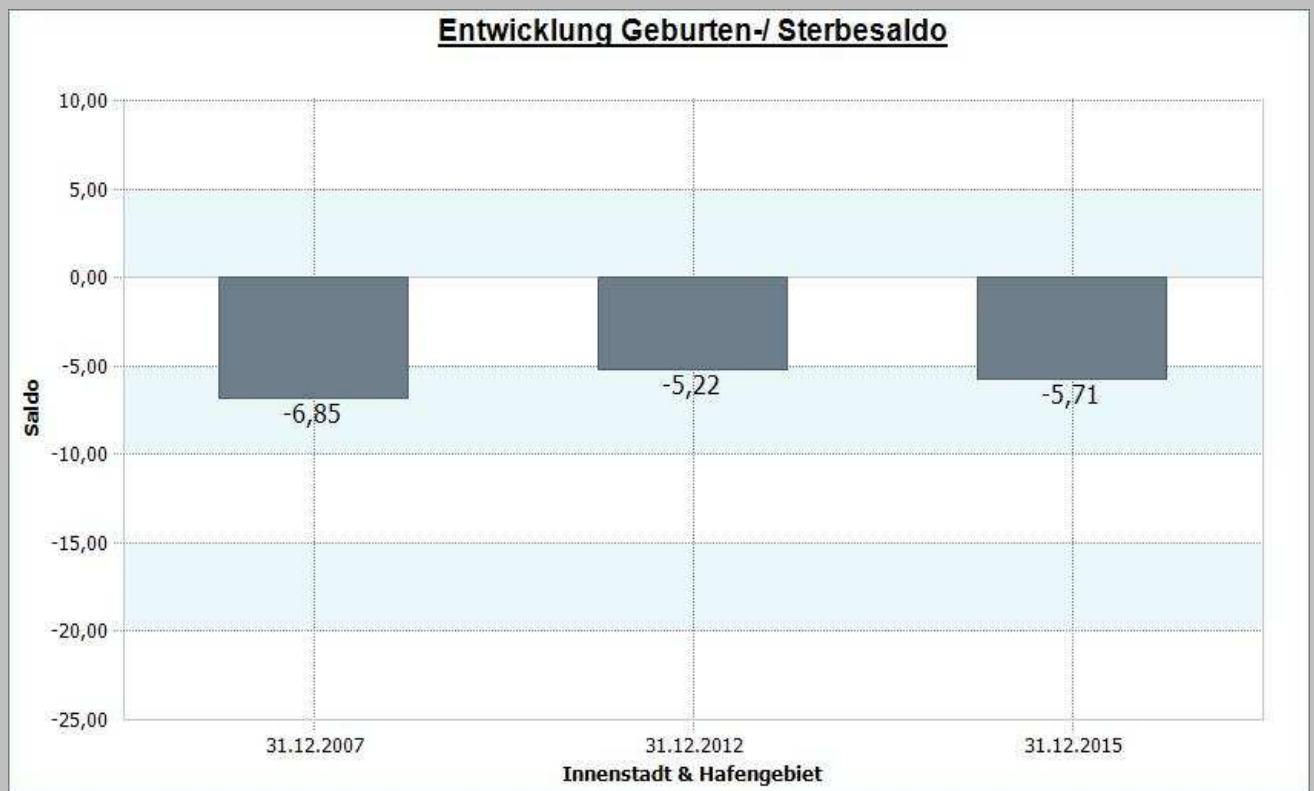

01/03 - Innenstadt & Hafengebiet

4.1 Demografische Basisdaten

4.1.4 Geburten-Sterbesaldo

	Innenstadt & Hafengebiet	31.12.2015
	Geburten-Sterbesaldo	-5,71
	1 Anzahl der Geburten	117
	2 Anzahl der Sterbefälle	185

Stadt Neuss	31.12.2015
Geburten-Sterbesaldo	-1,44

Datenhistorie

Datenhistorie - Anzahl Geburten / Sterbefälle

Entwicklung Geburten und Sterbefälle

01/03 - Innenstadt & Hafengebiet

4.1.5 a Wanderungssaldo und Wanderungsvolumen (extern)

Innenstadt & Hafengebiet	31.12.2015
<u>Wanderungssaldo extern</u>	19,07

Innenstadt & Hafengebiet	31.12.2015
<u>Wanderungsvolumen (extern)</u>	1.793
<u>Wanderungsvolumen extern in Relation zur Bevölkerung</u>	15,06