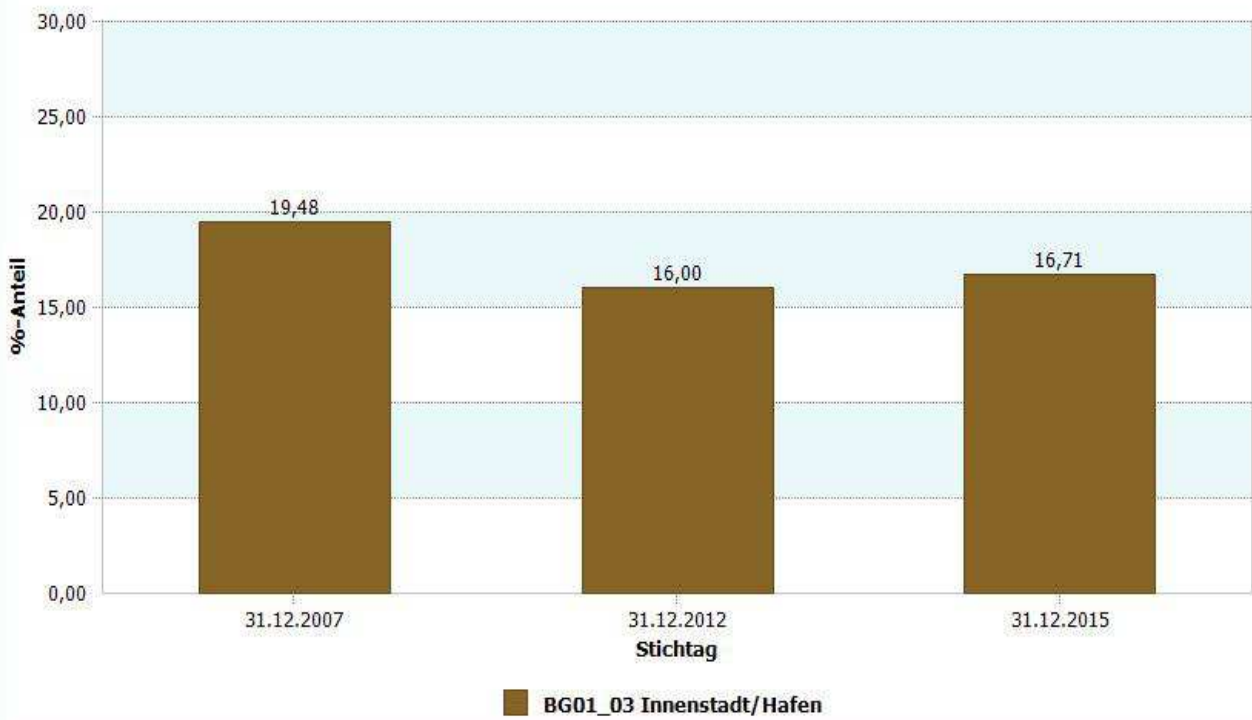

01/03 - Innenstadt & Hafengebiet

4.1.5 b Wanderungssaldo und Wanderungsvolumen (intern)

Innenstadt & Hafengebiet	31.12.2015	Innenstadt & Hafengebiet	31.12.2015
Wanderungssaldo innerstädtisch	-3,78	Wanderungsvolumen innerstädtisch	1.989
		Wanderungsvolumen innerstädtisch in Relation zur Bevölkerung	16,71

31.12.2015	Wanderungssaldo innerstädtisch	Wanderungsvolumen innerstädtisch in Relation zur Bevölkerung
Stadt Neuss	0,01	11,20

Datenhistorie

Datenhistorie

Entwicklung Wanderungsvolumen (innerstädtisch)

Entwicklung Wanderungsvolumen (innerstädtisch) in Relation zur Bevölkerung

01/03 - Innenstadt & Hafengebiet

4.1.5 c Mobilitätsrate

Innenstadt & Hafengebiet	31.12.2015
Wanderungsvolumen insgesamt	3.782

Innenstadt & Hafengebiet	31.12.2015
Mobilitätsrate	31,77

31.12.2015	Mobilitätsrate
Stadt Neuss	28,08