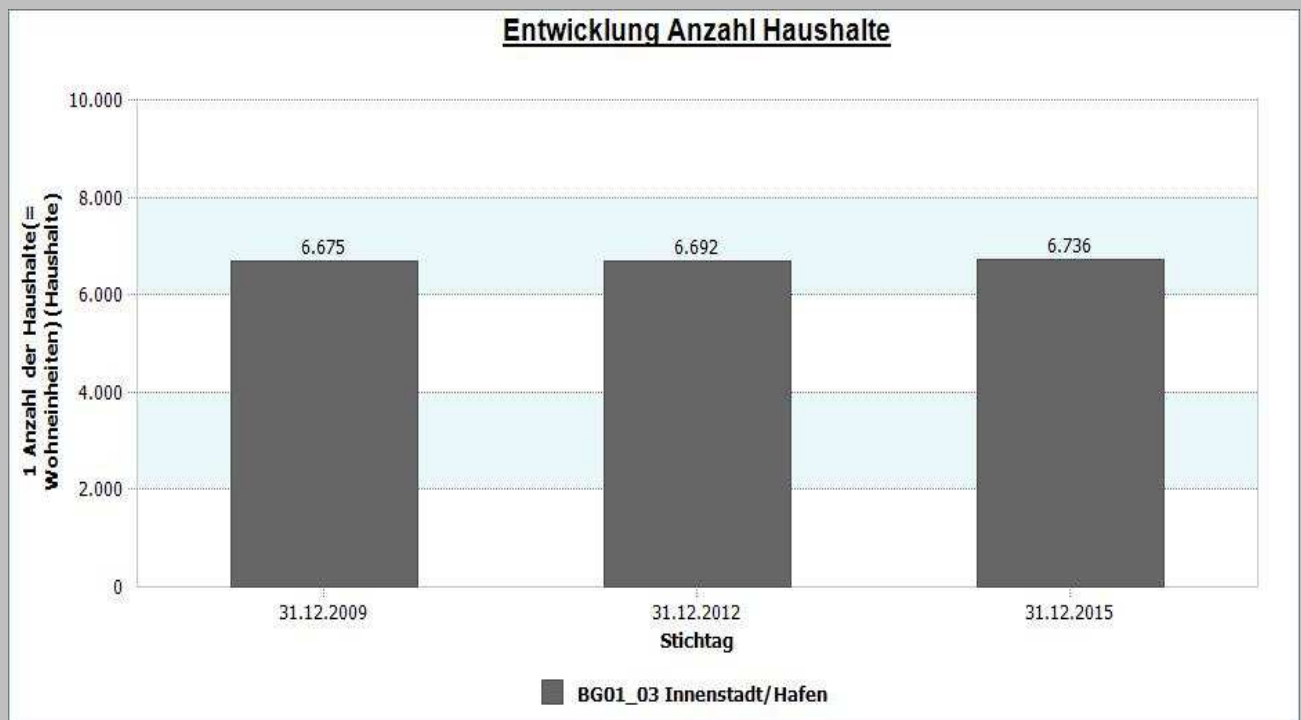

01/03 - Innenstadt & Hafengebiet

4.1. Demografische Basisdaten - Haushalte

4.1.6 Haushalte

Innenstadt & Hafengebiet	31.12.2015	Innenstadt & Hafengebiet	31.12.2015
1 Anzahl der Haushalte (= Wohneinheiten)	6.736	01.1.28 Anteil der Haushalte an allen Haushalten	8,99

Datenhistorie