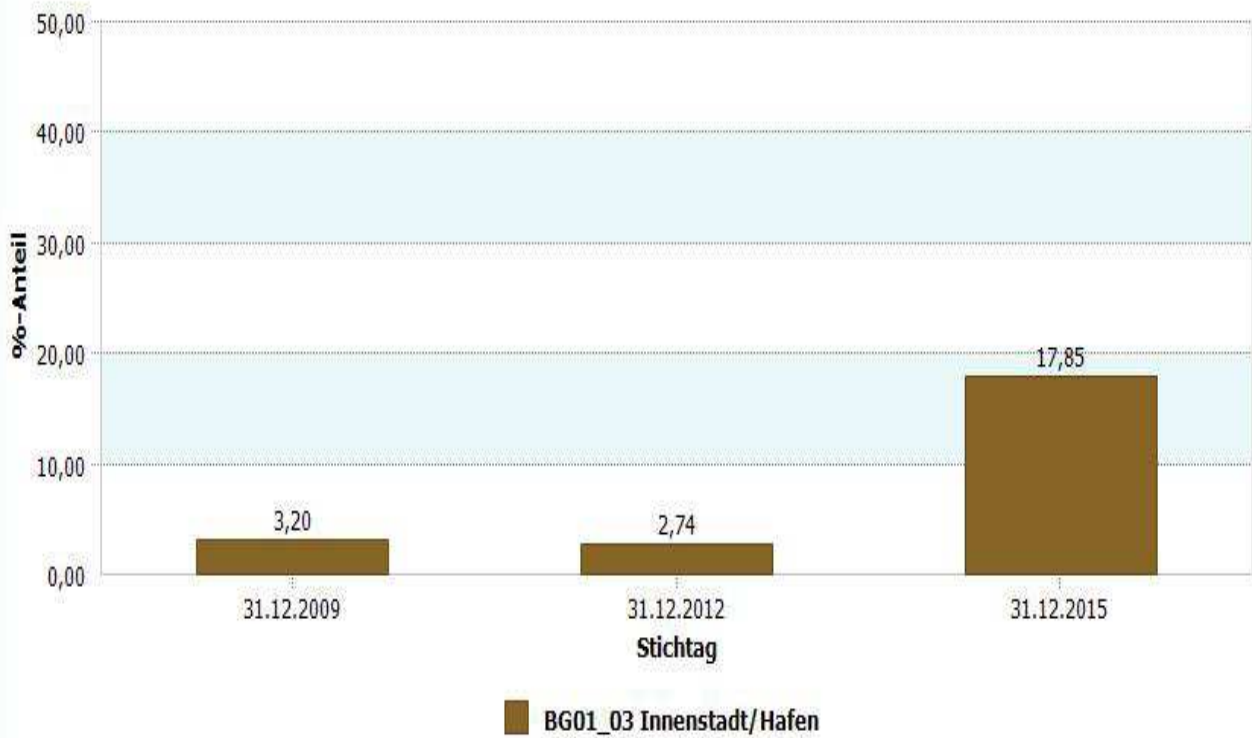

## 4.4 Wohnen

### 4.4.3 Wohndauer unter 1 Jahr (Einwohner ab 18 Jahre)

<b>Innenstadt &amp; Hafengebiet</b>	<b>31.12.2015</b>
04.1.01 Anteil Einwohner ab 18 Jahre mit einer Wohndauer unter 1 Jahr	<b>17,85</b>

<b>31.12.2015</b>	<b>04.1.01 Anteil Einwohner ab 18 Jahre mit einer Wohndauer unter 1 Jahr</b>
Stadt Neuss	16,85

<b>Innenstadt &amp; Hafengebiet</b>	<b>31.12.2015</b>
1 Einwohner mit Wohndauer unter 1 Jahr (ab 18 Jahre)	<b>1.860</b>

**Datenhistorie**

**Entwicklung Einwohner ab 18 Jahre & Wohndauer unter 1 Jahr - Anteil**