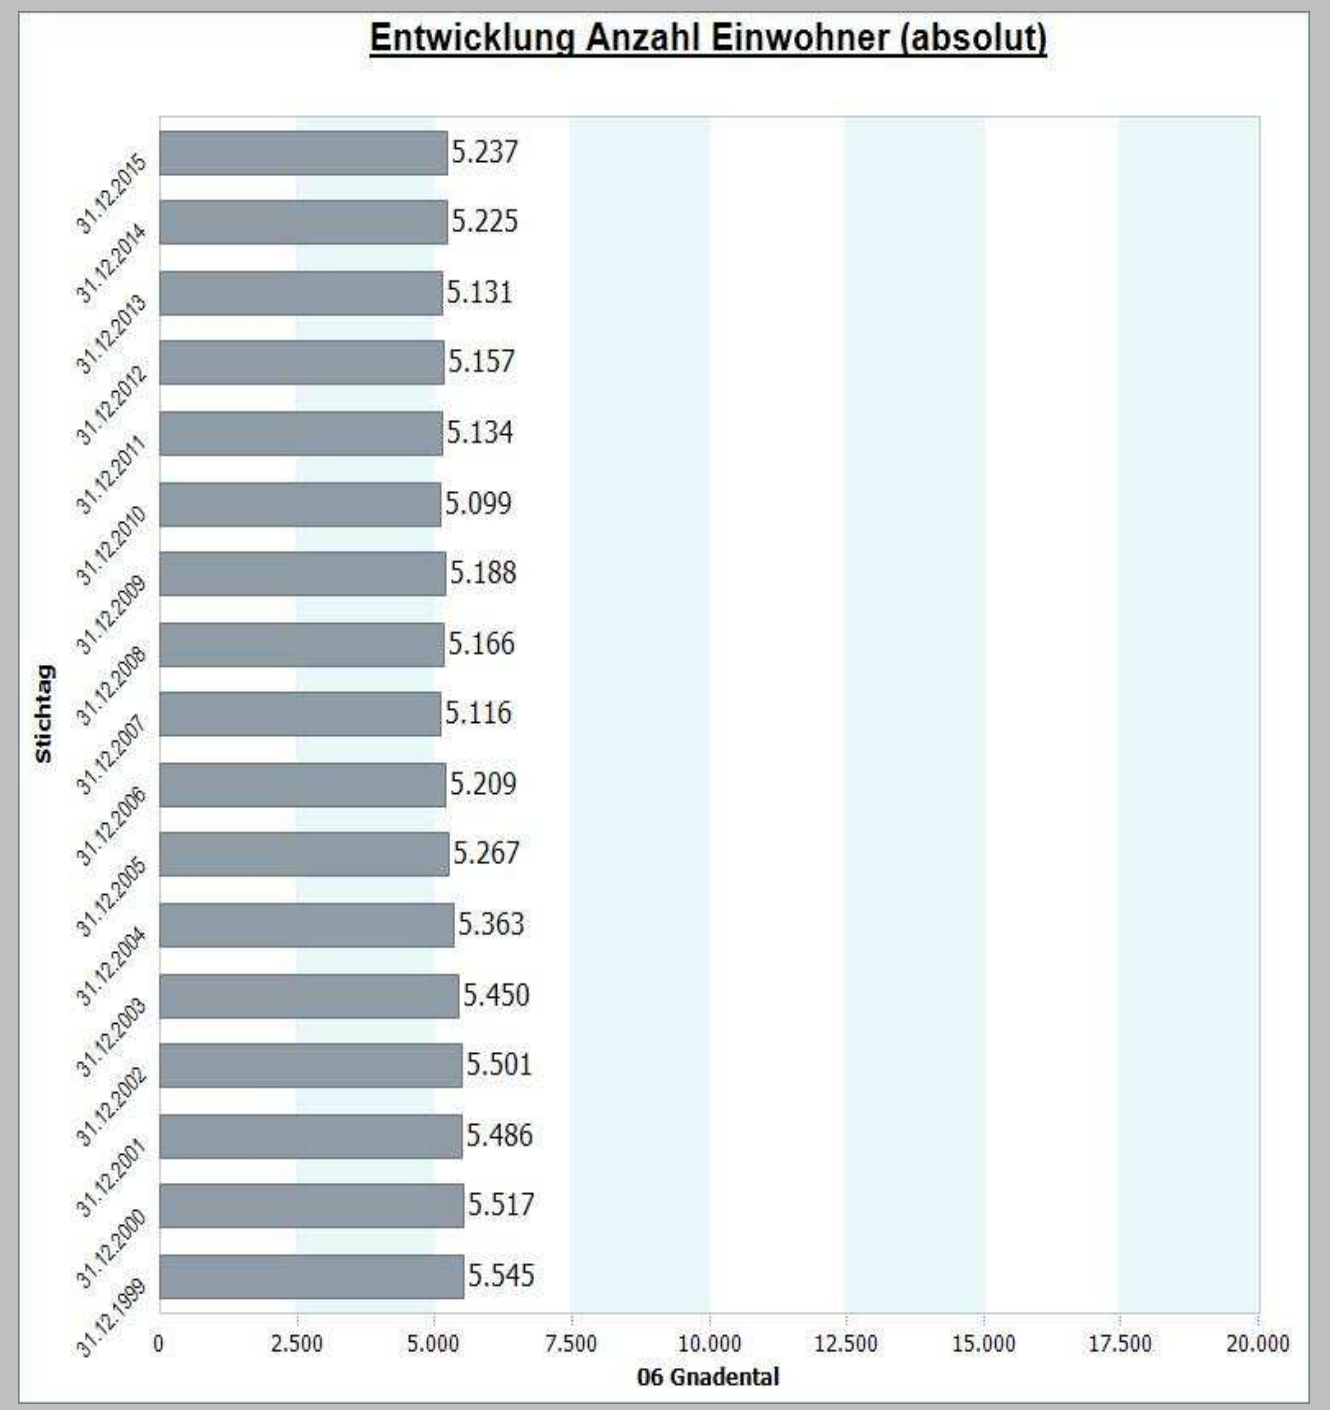

06 - Gnadental

4.1 Demografische Basisdaten - Bevölkerungsstruktur

4.1.1 Bevölkerungsentwicklung

06 - Gnadental

4.1 Demografische Basisdaten - Bevölkerungsstruktur

4.1.2 Einwohnerdichte

31.12.2015	06 Gnadental
01.1.01 Bevölkerungsdichte Einwohner je km ²	2.380

Datenhistorie

06 - Gnadental

4.1 Demografische Basisdaten - Bevölkerungsstruktur

4.1.2 Altersstruktur

Datenhistorie

06 - Gnadental

4.1 Demografische Basisdaten - Bevölkerungsstruktur

4.1.3 Ausländer