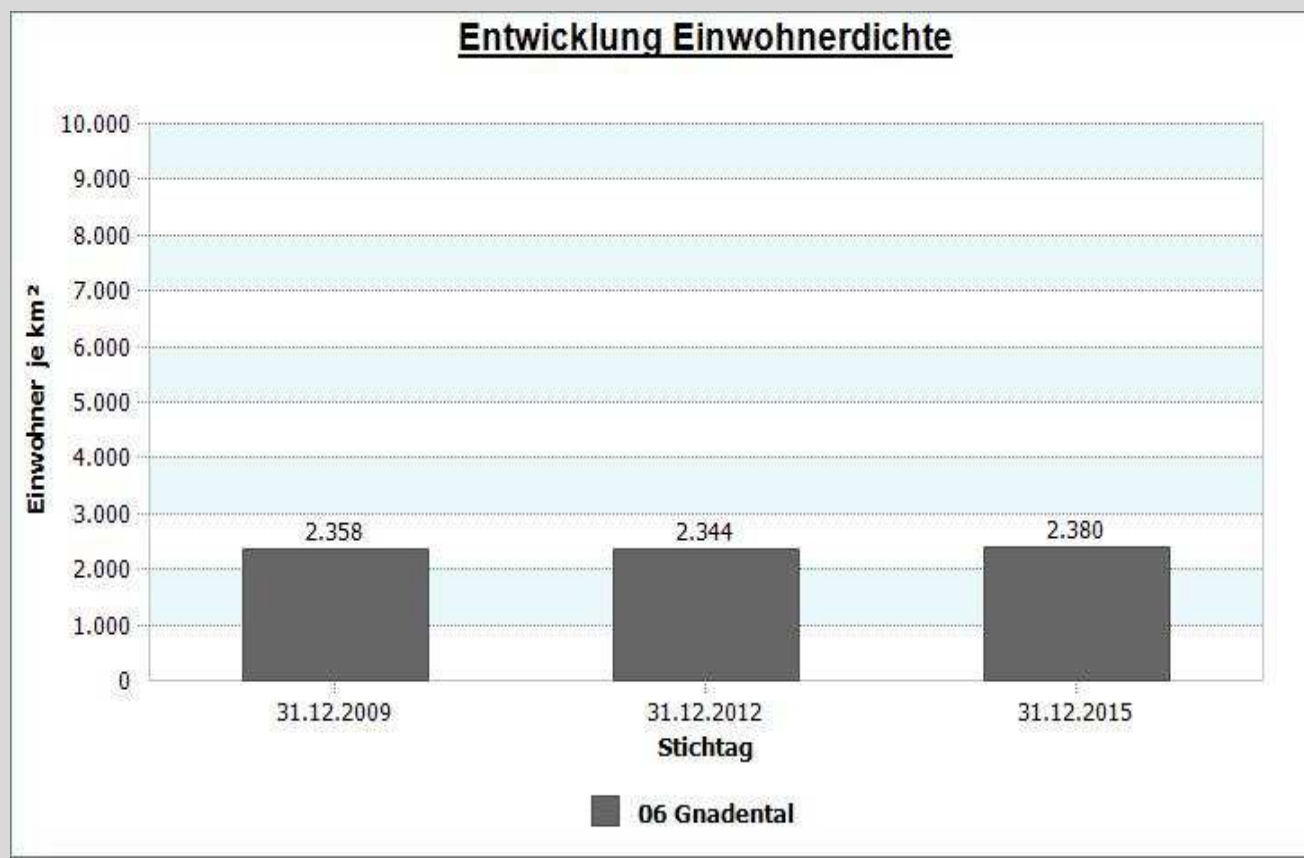

06 - Gnadental

4.1 Demografische Basisdaten - Bevölkerungsstruktur

4.1.1 Bevölkerungsentwicklung

06 - Gnadental

4.1 Demografische Basisdaten - Bevölkerungsstruktur

4.1.2 Einwohnerdichte

31.12.2015	06 Gnadental
01.1.01 Bevölkerungsdichte Einwohner je km ²	2.380

Datenhistorie

06 - Gnadental

4.1 Demografische Basisdaten - Bevölkerungsstruktur

4.1.2 Altersstruktur

Datenhistorie

06 - Gnadental

4.1 Demografische Basisdaten - Bevölkerungsstruktur

4.1.3 Ausländer