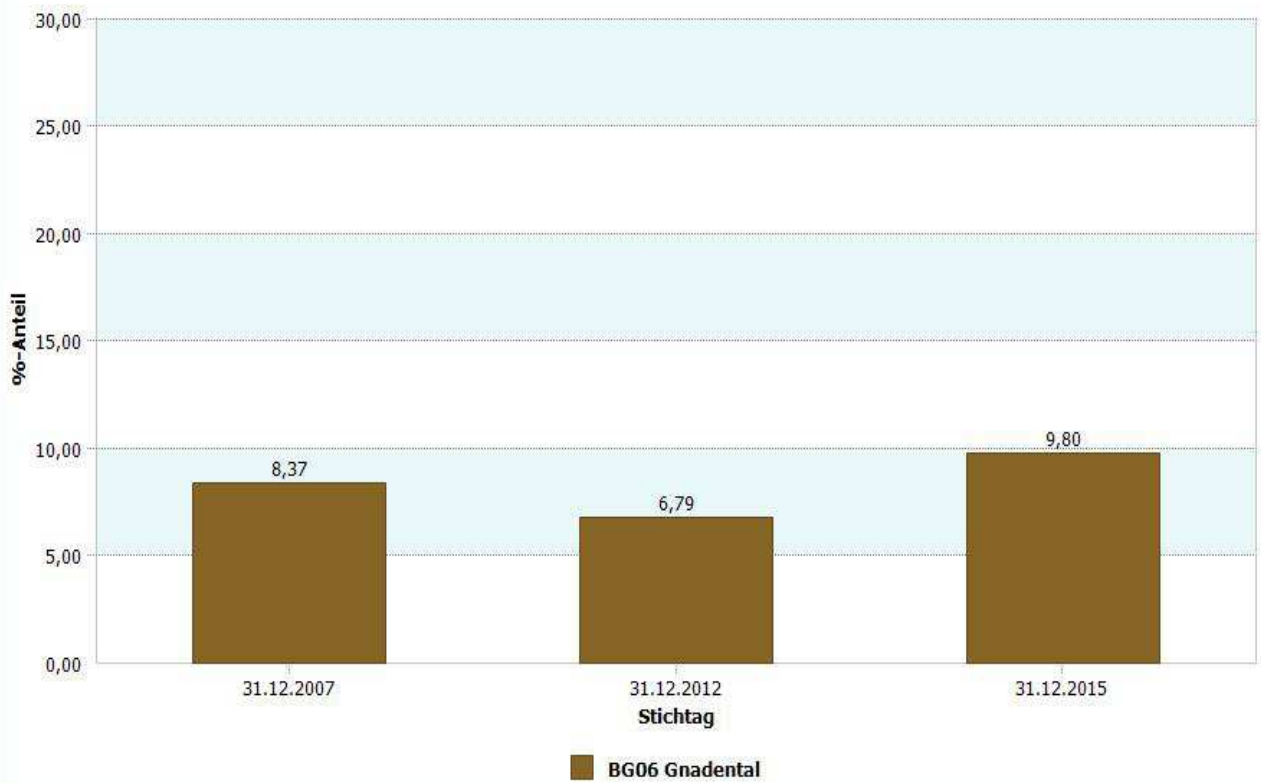

Datenhistorie

Datenhistorie - Anzahl Geburten / Sterbefälle

Entwicklung Geburten und Sterbefälle

06 - Gnadental

4.1.5 a Wanderungssaldo und Wanderungsvolumen (extern)

	Gnadental	31.12.2015	Gnadental	31.12.2015
	<u>Wanderungssaldo extern</u>	6,68	<u>Wanderungsvolumen (extern)</u>	513
			<u>Wanderungsvolumen extern in Relation zur Bevölkerung</u>	9,80

31.12.2015	<u>Wanderungssaldo extern</u>	<u>Wanderungsvolumen extern in Relation zur Bevölkerung</u>
Stadt Neuss	21,99	16,88

Datenhistorie

Datenhistorie

Entwicklung Wanderungsvolumen (extern)

Entwicklung Wanderungsvolumen (extern) in Relation zur Bevölkerung

06 - Gnadental

4.1.5 b Wanderungssaldo und Wanderungsvolumen (intern)

Gnadental	31.12.2015
<u>Wanderungssaldo innerstädtisch</u>	2,48

Gnadental	31.12.2015
<u>Wanderungsvolumen innerstädtisch</u>	641
<u>Wanderungsvolumen innerstädtisch in Relation zur Bevölkerung</u>	12,24