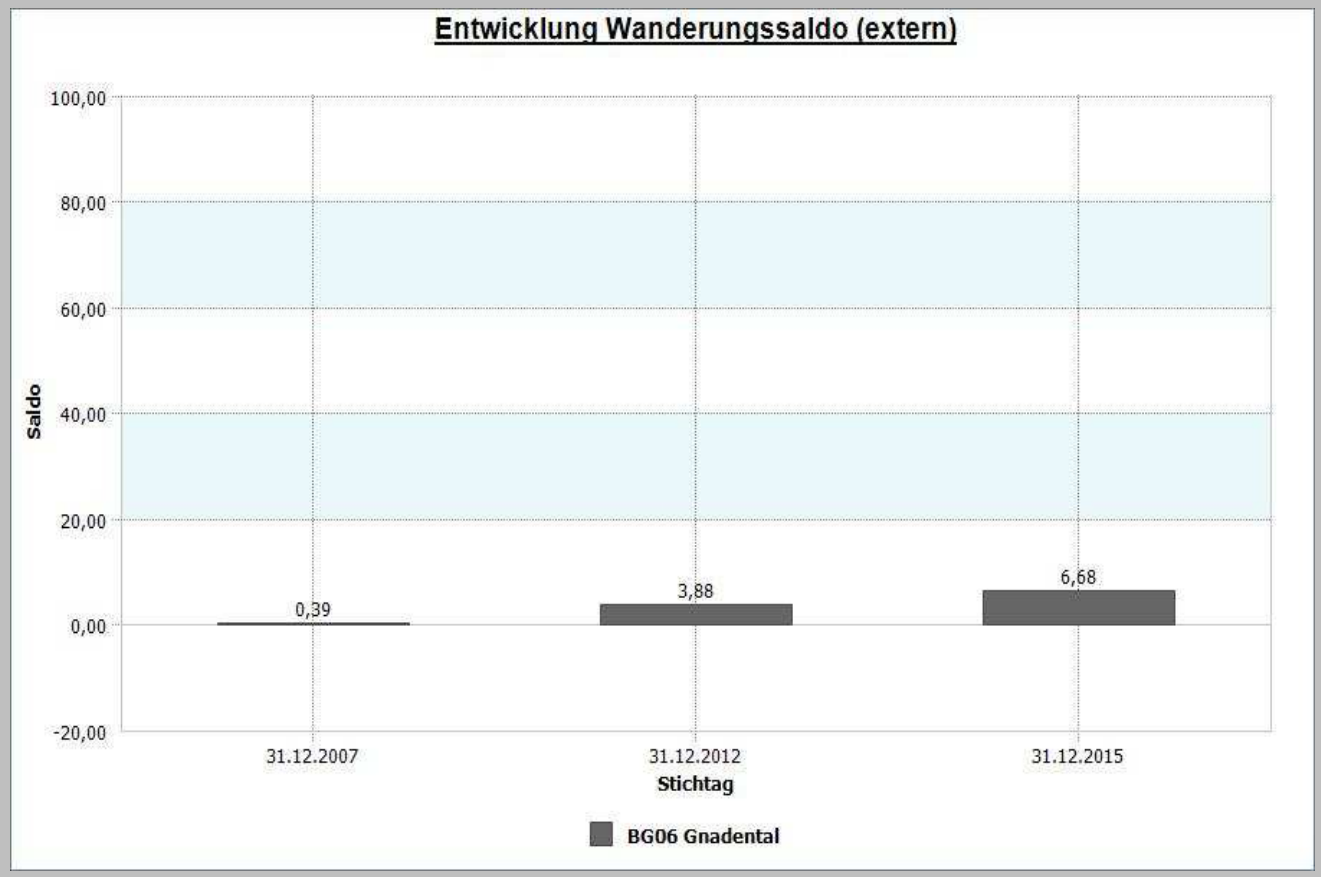

06 - Gnadental

4.1 Demografische Basisdaten

4.1.4 Geburten-Sterbesaldo

	Gnadental	31.12.2015
	Geburten-Sterbesaldo	-7,07
	1 Anzahl der Geburten	34
	2 Anzahl der Sterbefälle	71

Stadt Neuss	31.12.2015
Geburten-Sterbesaldo	-1,44

Datenhistorie

Datenhistorie - Anzahl Geburten / Sterbefälle

Entwicklung Geburten und Sterbefälle

06 - Gnadental

4.1.5 a Wanderungssaldo und Wanderungsvolumen (extern)

	Gnadental	31.12.2015	Gnadental	31.12.2015
	<u>Wanderungssaldo extern</u>	6,68	<u>Wanderungsvolumen (extern)</u>	513
			<u>Wanderungsvolumen extern in Relation zur Bevölkerung</u>	9,80

31.12.2015	<u>Wanderungssaldo extern</u>	<u>Wanderungsvolumen extern in Relation zur Bevölkerung</u>
Stadt Neuss	21,99	16,88

Datenhistorie

Datenhistorie

Entwicklung Wanderungsvolumen (extern)

Entwicklung Wanderungsvolumen (extern) in Relation zur Bevölkerung