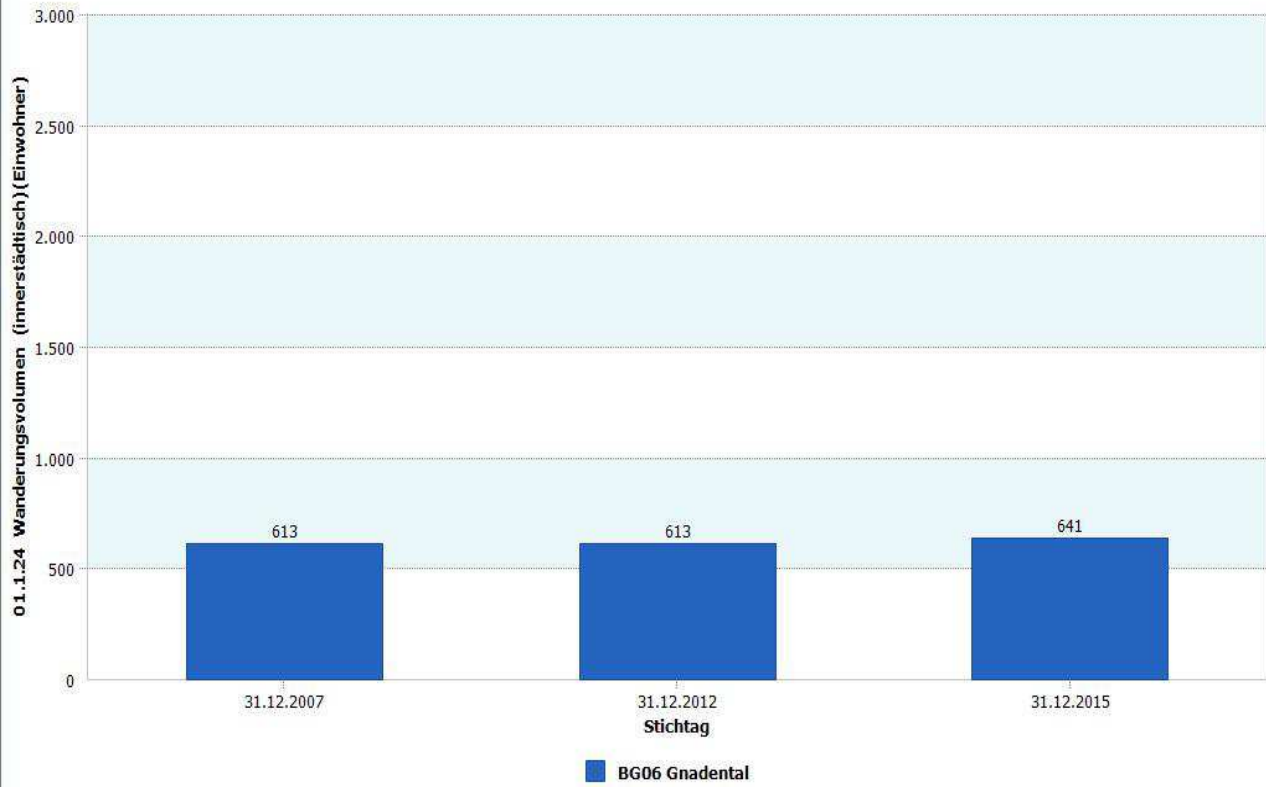

Datenhistorie

Datenhistorie - Anzahl Geburten / Sterbefälle

Entwicklung Geburten und Sterbefälle

06 - Gnadental

4.1.5 a Wanderungssaldo und Wanderungsvolumen (extern)

	Gnadental	31.12.2015	Gnadental	31.12.2015
	<u>Wanderungssaldo extern</u>	6,68	<u>Wanderungsvolumen (extern)</u>	513
			<u>Wanderungsvolumen extern in Relation zur Bevölkerung</u>	9,80

31.12.2015	<u>Wanderungssaldo extern</u>	<u>Wanderungsvolumen extern in Relation zur Bevölkerung</u>
Stadt Neuss	21,99	16,88

Datenhistorie

Datenhistorie

Entwicklung Wanderungsvolumen (extern)

Entwicklung Wanderungsvolumen (extern) in Relation zur Bevölkerung

06 - Gnadental

4.1.5 b Wanderungssaldo und Wanderungsvolumen (intern)

Gnadental	31.12.2015
<u>Wanderungssaldo innerstädtisch</u>	2,48

Gnadental	31.12.2015
<u>Wanderungsvolumen innerstädtisch</u>	641
<u>Wanderungsvolumen innerstädtisch in Relation zur Bevölkerung</u>	12,24

31.12.2015	Wanderungssaldo innerstädtisch	Wanderungsvolumen innerstädtisch in Relation zur Bevölkerung
Stadt Neuss	0,01	11,20

Datenhistorie

Datenhistorie

Entwicklung Wanderungsvolumen (innerstädtisch)

Entwicklung Wanderungsvolumen innerstädtisch in Relation zur Bevölkerung