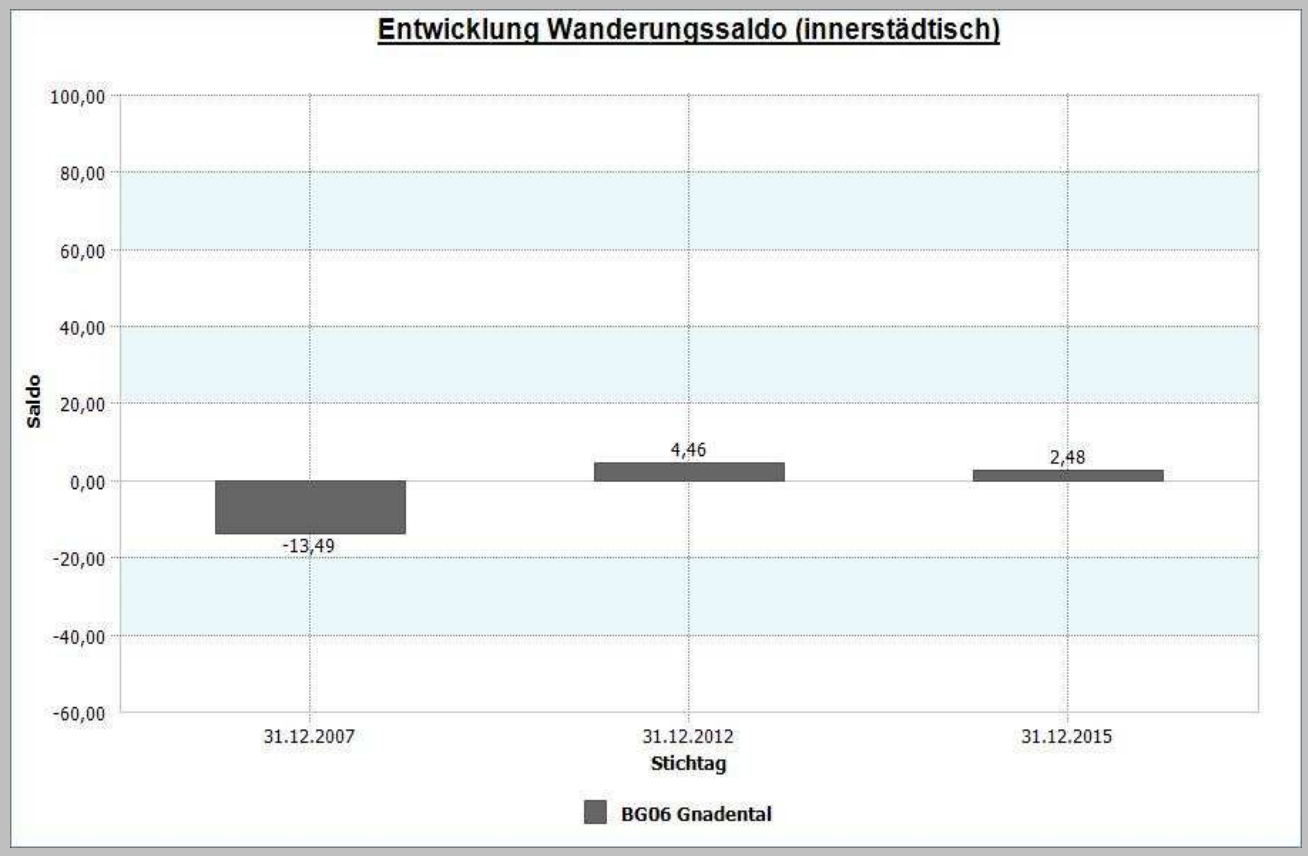

Datenhistorie

Datenhistorie - Anzahl Geburten / Sterbefälle

Entwicklung Geburten und Sterbefälle

06 - Gnadental

4.1.5 a Wanderungssaldo und Wanderungsvolumen (extern)

	Gnadental	31.12.2015	Gnadental	31.12.2015
	<u>Wanderungssaldo extern</u>	6,68	<u>Wanderungsvolumen (extern)</u>	513
			<u>Wanderungsvolumen extern in Relation zur Bevölkerung</u>	9,80

31.12.2015	<u>Wanderungssaldo extern</u>	<u>Wanderungsvolumen extern in Relation zur Bevölkerung</u>
Stadt Neuss	21,99	16,88

Datenhistorie

Datenhistorie

Entwicklung Wanderungsvolumen (extern)

Entwicklung Wanderungsvolumen (extern) in Relation zur Bevölkerung

06 - Gnadental

4.1.5 b Wanderungssaldo und Wanderungsvolumen (intern)

Gnadental	31.12.2015
<u>Wanderungssaldo innerstädtisch</u>	2,48

Gnadental	31.12.2015
<u>Wanderungsvolumen innerstädtisch</u>	641
<u>Wanderungsvolumen innerstädtisch in Relation zur Bevölkerung</u>	12,24

31.12.2015	Wanderungssaldo innerstädtisch	Wanderungsvolumen innerstädtisch in Relation zur Bevölkerung
Stadt Neuss	0,01	11,20

Datenhistorie

Datenhistorie

Entwicklung Wanderungsvolumen (innerstädtisch)

Entwicklung Wanderungsvolumen innerstädtisch in Relation zur Bevölkerung