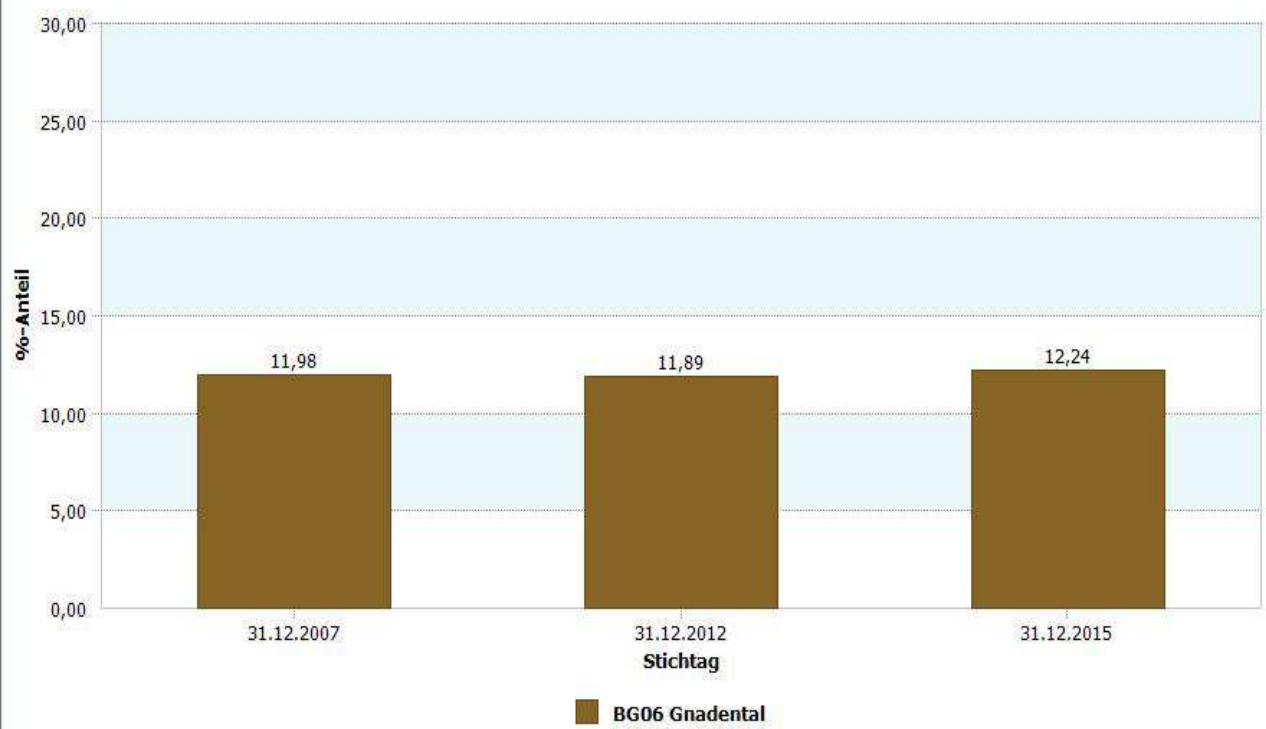

06 - Gnadental

4.1.5 b Wanderungssaldo und Wanderungsvolumen (intern)

Gnadental	31.12.2015
<u>Wanderungssaldo innerstädtisch</u>	2,48

Gnadental	31.12.2015
<u>Wanderungsvolumen innerstädtisch</u>	641
<u>Wanderungsvolumen innerstädtisch in Relation zur Bevölkerung</u>	12,24

31.12.2015	Wanderungssaldo innerstädtisch	Wanderungsvolumen innerstädtisch in Relation zur Bevölkerung
Stadt Neuss	0,01	11,20

Datenhistorie

Datenhistorie

Entwicklung Wanderungsvolumen (innerstädtisch)

Entwicklung Wanderungsvolumen innerstädtisch in Relation zur Bevölkerung