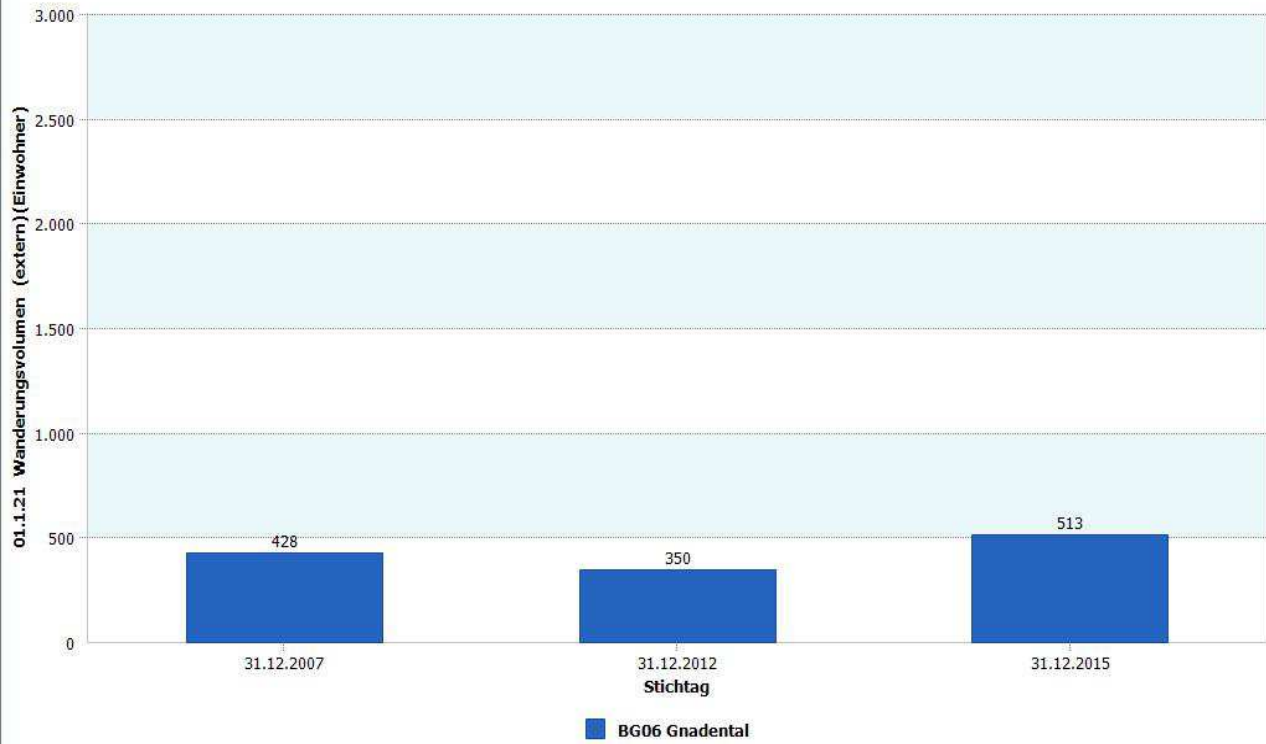

06 - Gnadental

4.1 Demografische Basisdaten

4.1.4 Geburten-Sterbesaldo

	Gnadental	31.12.2015
	Geburten-Sterbesaldo	-7,07
	1 Anzahl der Geburten	34
	2 Anzahl der Sterbefälle	71

Stadt Neuss	31.12.2015
Geburten-Sterbesaldo	-1,44

Datenhistorie

Datenhistorie - Anzahl Geburten / Sterbefälle

Entwicklung Geburten und Sterbefälle

06 - Gnadental

4.1.5 a Wanderungssaldo und Wanderungsvolumen (extern)

	Gnadental	31.12.2015	Gnadental	31.12.2015
	<u>Wanderungssaldo extern</u>	6,68	<u>Wanderungsvolumen (extern)</u>	513
			<u>Wanderungsvolumen extern in Relation zur Bevölkerung</u>	9,80

31.12.2015	<u>Wanderungssaldo extern</u>	<u>Wanderungsvolumen extern in Relation zur Bevölkerung</u>
Stadt Neuss	21,99	16,88

Datenhistorie

Datenhistorie

Entwicklung Wanderungsvolumen (extern)

Entwicklung Wanderungsvolumen (extern) in Relation zur Bevölkerung