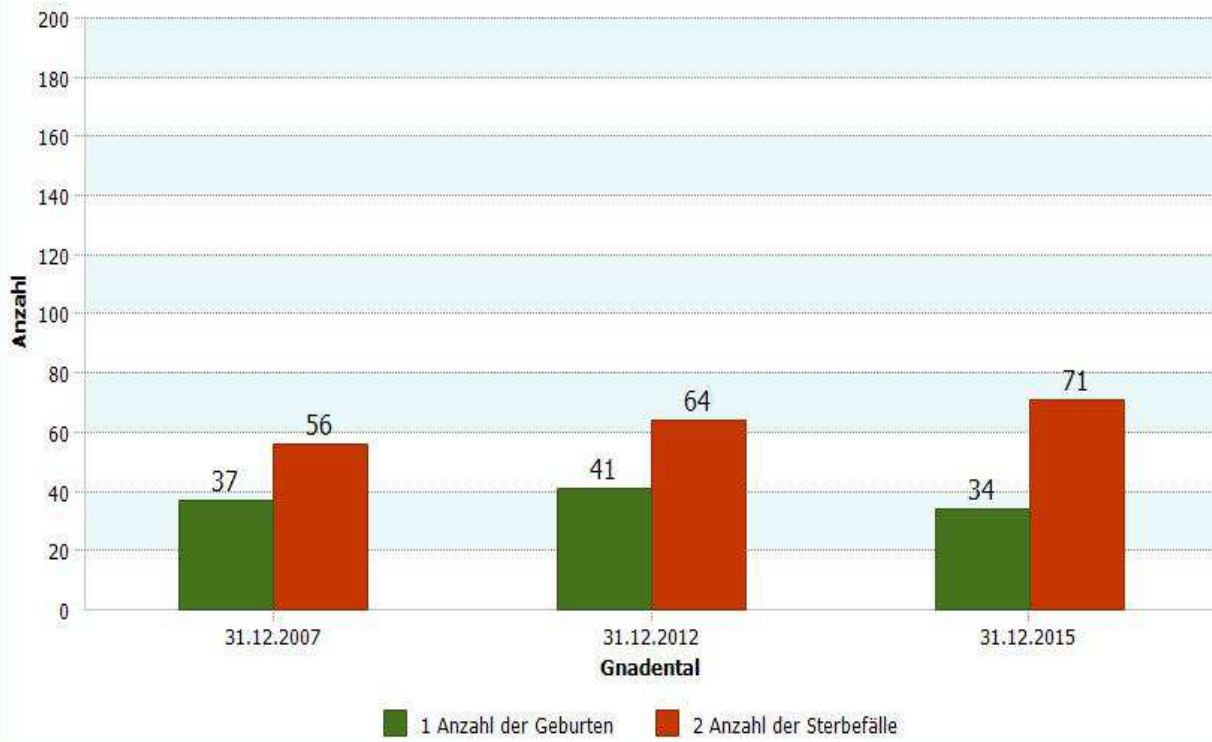

06 - Gnadental

4.1 Demografische Basisdaten

4.1.4 Geburten-Sterbesaldo

	Gnadental	31.12.2015
	Geburten-Sterbesaldo	-7,07
	1 Anzahl der Geburten	34
	2 Anzahl der Sterbefälle	71

Stadt Neuss	31.12.2015
Geburten-Sterbesaldo	-1,44

Datenhistorie

Datenhistorie - Anzahl Geburten / Sterbefälle

Entwicklung Geburten und Sterbefälle

06 - Gnadental

4.1.5 a Wanderungssaldo und Wanderungsvolumen (extern)

	Gnadental	31.12.2015	Gnadental	31.12.2015
	<u>Wanderungssaldo extern</u>	6,68	<u>Wanderungsvolumen (extern)</u>	513
			<u>Wanderungsvolumen extern in Relation zur Bevölkerung</u>	9,80

31.12.2015	<u>Wanderungssaldo extern</u>	<u>Wanderungsvolumen extern in Relation zur Bevölkerung</u>
Stadt Neuss	21,99	16,88

Datenhistorie

Datenhistorie

Entwicklung Wanderungsvolumen (extern)

Entwicklung Wanderungsvolumen (extern) in Relation zur Bevölkerung