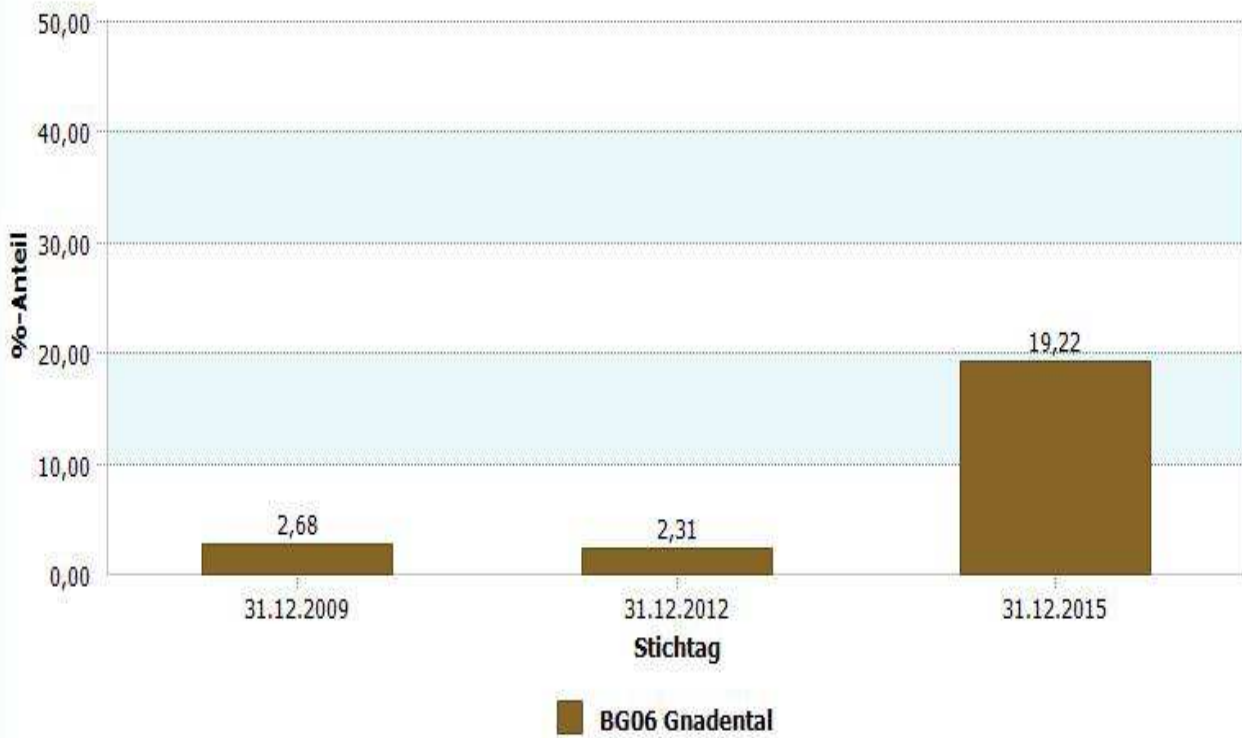

06 - Gnadental

4.4 Wohnen

4.4.3 Wohndauer unter 1 Jahr (Einwohner ab 18 Jahre)

Gnadental	31.12.2015
04.1.01 Anteil Einwohner ab 18 Jahre mit einer Wohndauer unter 1 Jahr	19,22

31.12.2015	04.1.01 Anteil Einwohner ab 18 Jahre mit einer Wohndauer unter 1 Jahr
Stadt Neuss	16,85

Gnadental	31.12.2015
1 Einwohner mit Wohndauer unter 1 Jahr (ab 18 Jahre)	828

Datenhistorie

Entwicklung Einwohner ab 18 Jahre & Wohndauer unter 1 Jahr - Anteil

Entwicklung Einwohner ab 18 Jahre & Wohndauer unter 1 Jahr - Anzahl