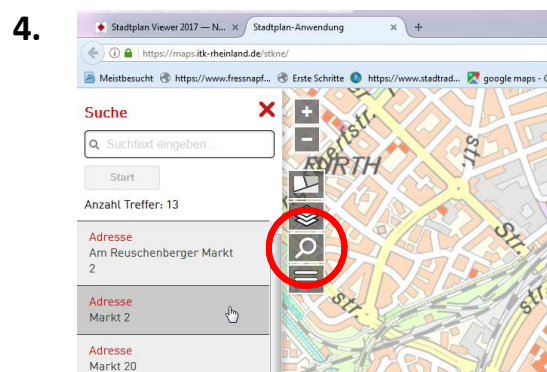

# Aufrufen der Bebauungspläne der Stadt Neuss mit dem Stadtplan Viewer 2017

1. Stadtpläne rechts auf der Startseite der Stadt Neuss: <https://www.neuss.de/> auswählen; es wird der  Mozilla Firefox als Browser empfohlen
2. in der Seitenmitte links; Stadtplanviewer2017 auswählen
3. StadtkartenViewer2017 anwählen
4. Suchfunktion; Adresse eingeben und auswählen (diese Funktion steht im  Internetexplorer nicht zur Verfügung)
5. Themenauswahl; letzter Menüpunkt „Dies und Das“
6. durch anwählen des  wird auf der linken Seite die „Objekt – Information“ geöffnet
7. Klick auf „Homepage“; der Bebauungsplan wird im PDF – Format geöffnet; er kann nicht ausgedruckt werden