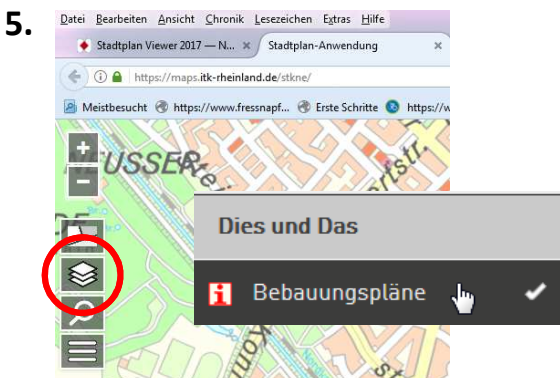

# Aufrufen der Bebauungspläne der Stadt Neuss mit dem Stadtplan Viewer 2017

1. Stadtpläne rechts auf der Startseite der Stadt Neuss: <https://www.neuss.de/> auswählen; es wird der  Mozilla Firefox als Browser empfohlen
2. in der Seitenmitte links; Stadtplanviewer2017 auswählen
3. StadtkartenViewer2017 anwählen
4. Suchfunktion; Adresse eingeben und auswählen (diese Funktion steht im  Internetexplorer nicht zur Verfügung)
5. Themenauswahl; letzter Menüpunkt „Dies und Das“
6. durch anwählen des  wird auf der linken Seite die „Objekt – Information“ geöffnet
7. Klick auf „Homepage“; der Bebauungsplan wird im PDF – Format geöffnet; er kann nicht ausgedruckt werden