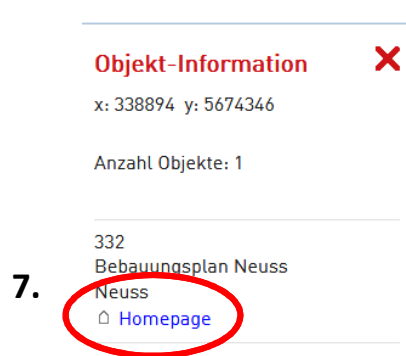

# Aufrufen der Bebauungspläne der Stadt Neuss mit dem Stadtplan Viewer 2017

1. Stadtpläne rechts auf der Startseite der Stadt Neuss: <https://www.neuss.de/> auswählen; es wird der  Mozilla Firefox als Browser empfohlen
2. in der Seitenmitte links; Stadtplanviewer2017 auswählen
3. StadtkartenViewer2017 anwählen
4. Suchfunktion; Adresse eingeben und auswählen (diese Funktion steht im  Internetexplorer nicht zur Verfügung)
5. Themenauswahl; letzter Menüpunkt „Dies und Das“
6. durch anwählen des  wird auf der linken Seite die „Objekt – Information“ geöffnet
7. Klick auf „Homepage“; der Bebauungsplan wird im PDF – Format geöffnet; er kann nicht ausgedruckt werden